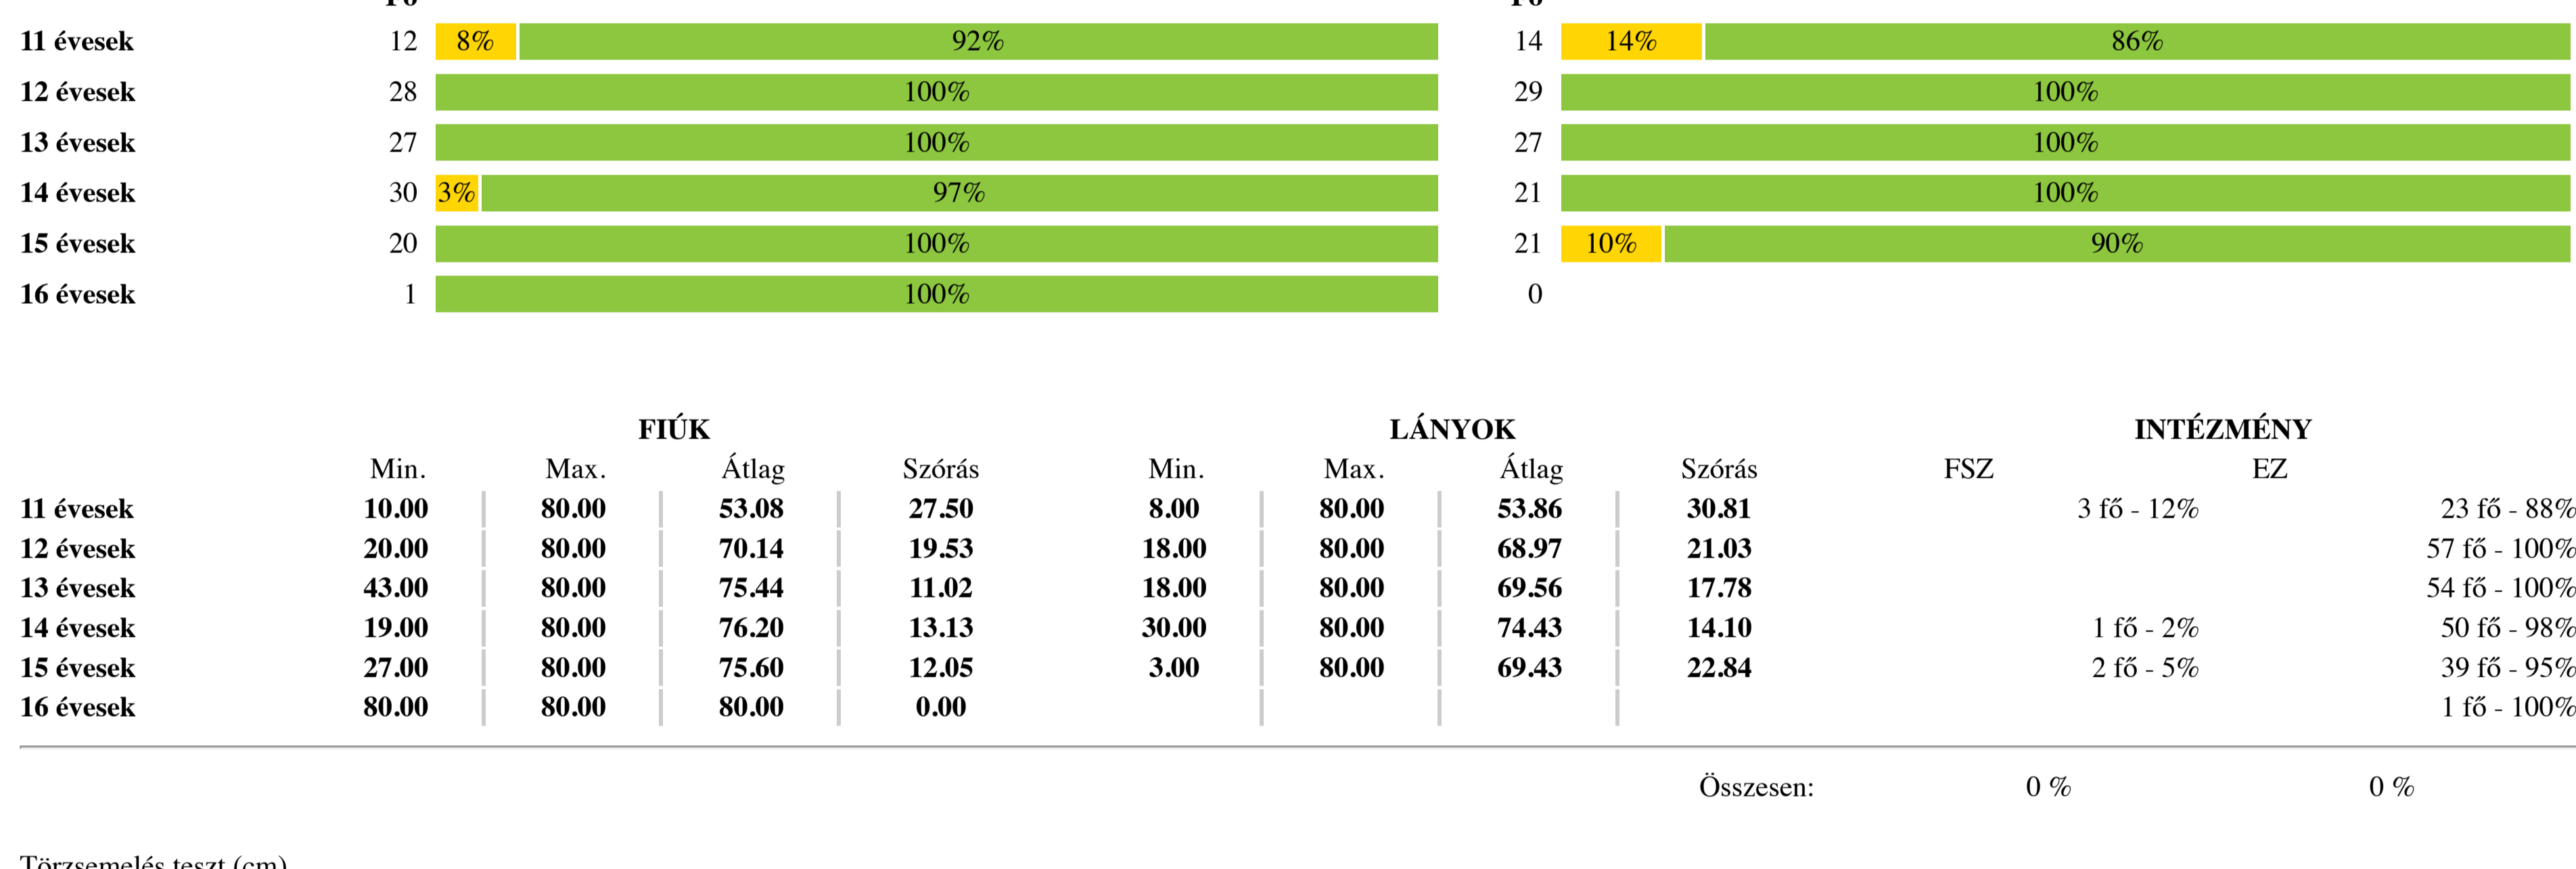

TESTÖSSZETÉTEL ÉS TÁPLÁLTSÁGI PROFIL

Testtömeg-index (BMI: kg/m²)

Testzsír százaléka (TZS %)

AEROB FITTSÉGI (ÁLLÓKÉPESSÉGI) PROFIL

Állóképességi ingafutás (VO_{2max}: ml/kg/min)

VÁZIZOMZAT FITTSÉGI PROFIL

Ütemezett hasizom (db)

Törzsemelés teszt (cm)

Ütemezett fekvőtámasz (db)

Kézi szorítóerő (kg)

Helyből távolugrás (cm)

HAJLÉKONYSÁGI PROFIL

Hajlékonyági teszt (cm)

Egészségzónák magyarázata

Fokozott fejlesztés szükséges

Fejlesztés szükséges

Egészségzóna