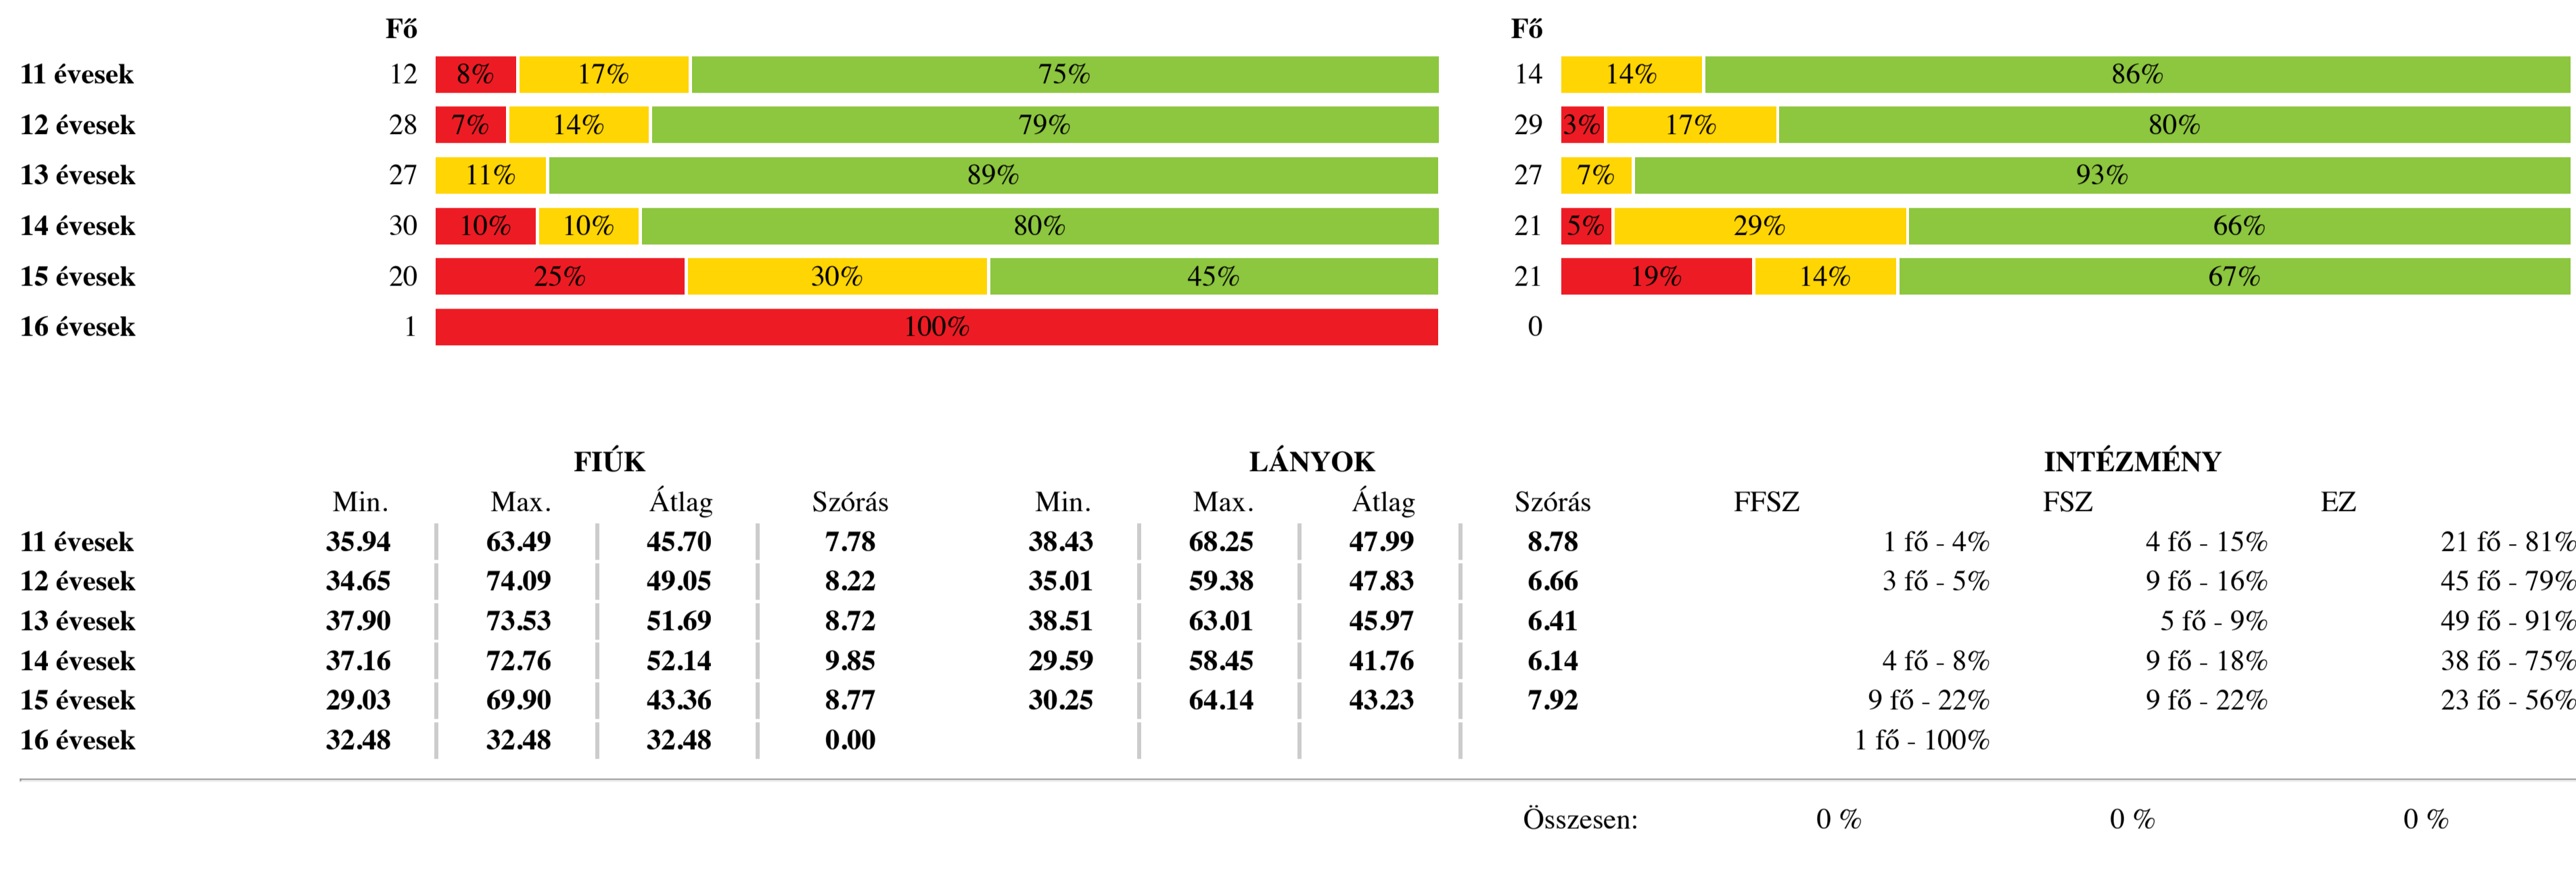

TESTÖSSZETÉTEL ÉS TÁPLÁLTSÁGI PROFIL

Testtömeg-index (BMI: kg/m²)

Testzsír százaléka (TZS %)

AEROB FITTSÉGI (ÁLLÓKÉPESSÉGI) PROFIL

Állóképességi ingafutás (VO_{2max}: ml/kg/min)

VÁZIZOMZAT FITTSÉGI PROFIL

Ütemezett hasizom (db)

Törzsemelés teszt (cm)

Ütemezett fekvőtámasz (db)

Kézi szorítóerő (kg)

Helyből távolugrás (cm)

HAJLÉKONYSÁGI PROFIL

Hajlékonyági teszt (cm)

Egészségzónák magyarázata

Fokozott fejlesztés szükséges

Fejlesztés szükséges

Egészségzóna