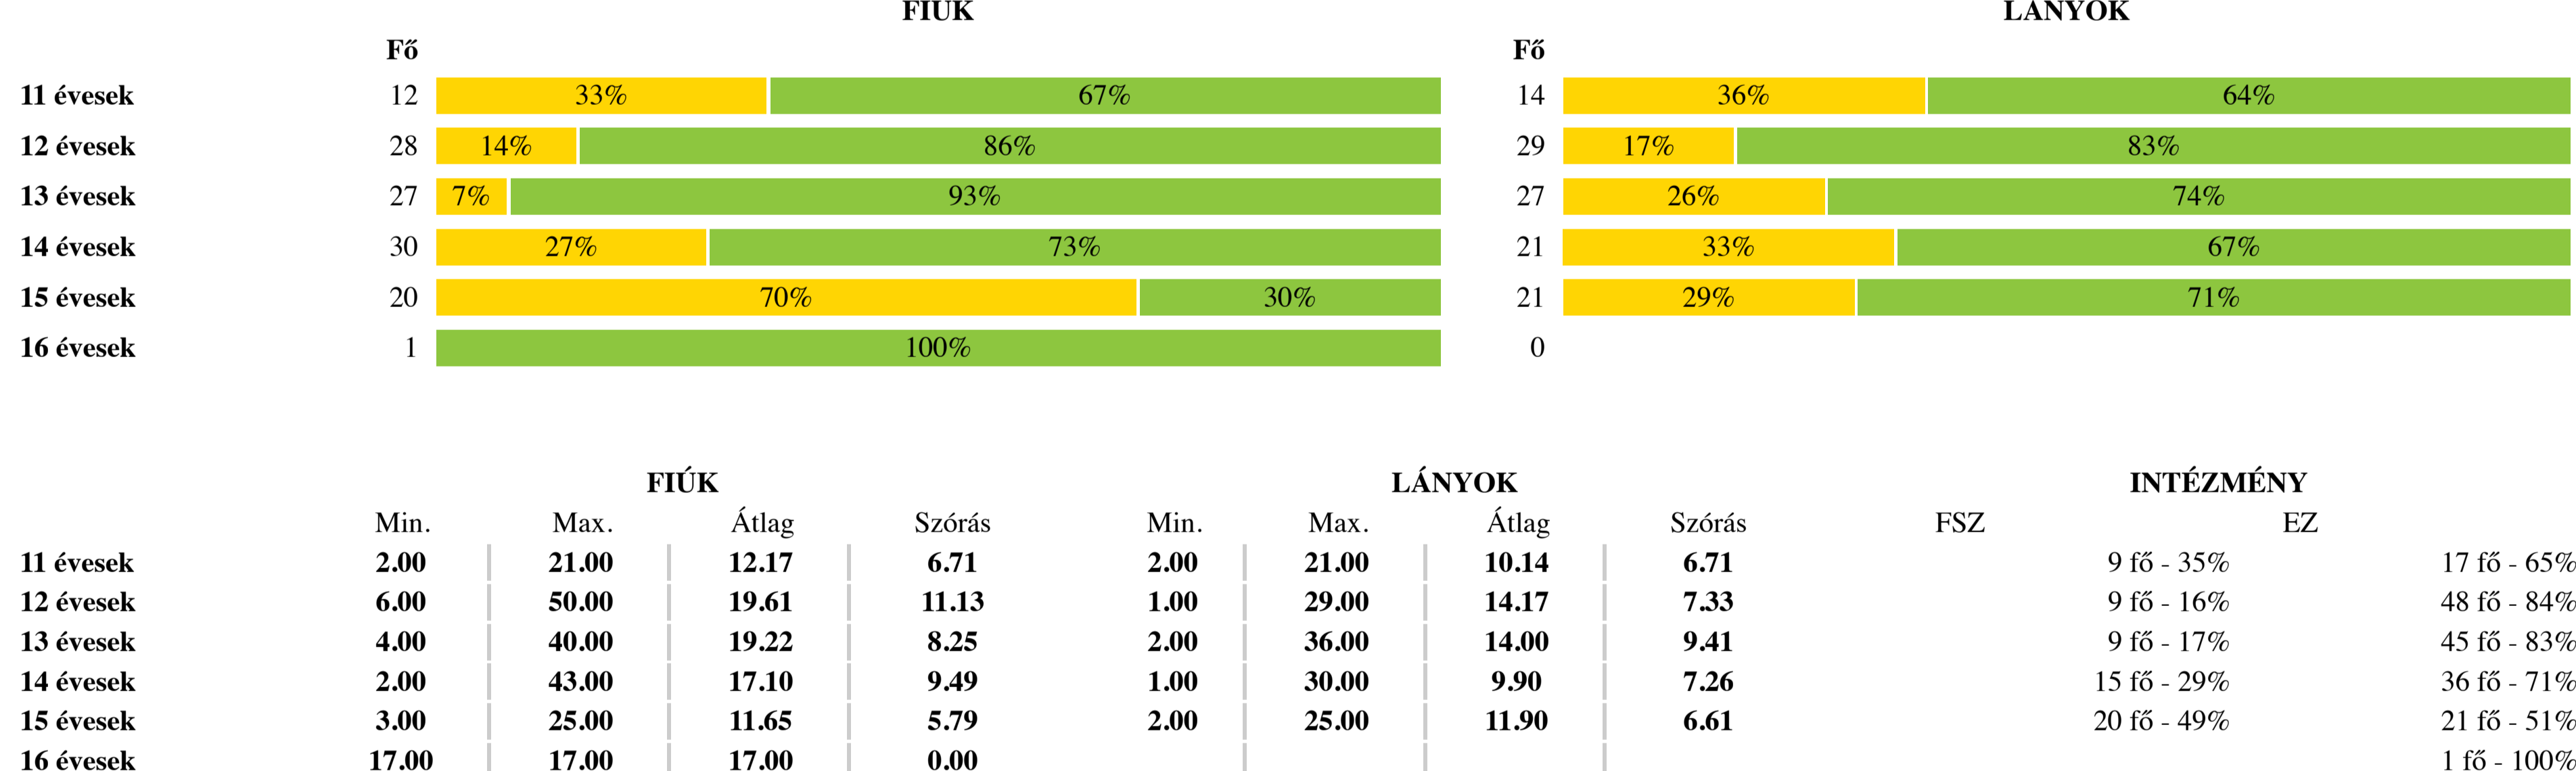

TESTÖSSZETÉTEL ÉS TÁPLÁLTSÁGI PROFIL

Testtömeg-index (BMI: kg/m²)

Testzsír százaléka (TZS %)

AEROB FITTSÉGI (ÁLLÓKÉPESSÉGI) PROFIL

Állóképességi ingafutás (VO_{2max}: ml/kg/min)

VÁZIZOMZAT FITTSÉGI PROFIL

Ütemezett hasizom (db)

Törzsemelés teszt (cm)

Ütemezett fekvőtámasz (db)

Kézi szorítóerő (kg)

Helyből távolugrás (cm)

HAJLÉKONYSÁGI PROFIL

Hajlékonyági teszt (cm)

Egészségzónák magyarázata

Fokozott fejlesztés szükséges