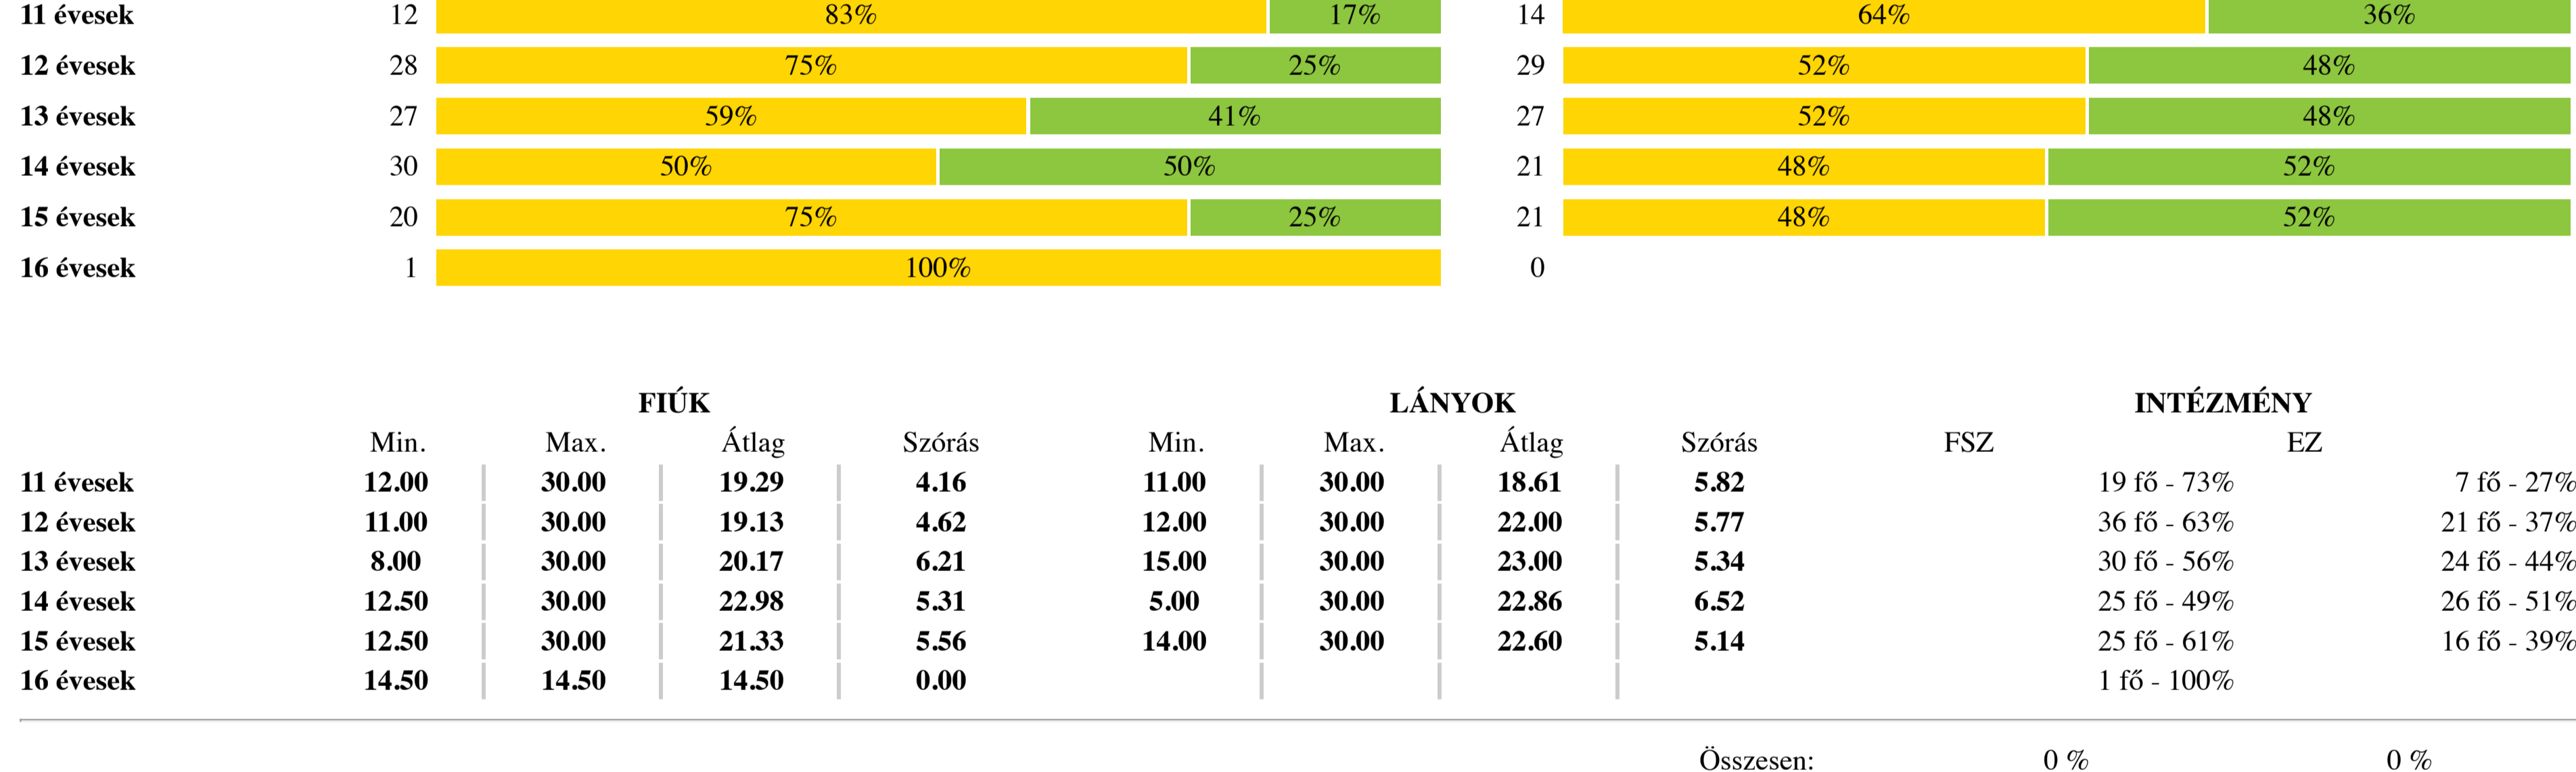

TESTÖSSZETÉTEL ÉS TÁPLÁLTSÁGI PROFIL

Testtömeg-index (BMI: kg/m²)

Testzsír százaléka (TZS %)

AEROB FITTSÉGI (ÁLLÓKÉPESSÉGI) PROFIL

Állóképességi ingafutás (VO_{2max}: ml/kg/min)

VÁZIZOMZAT FITTSÉGI PROFIL

Ütemezett hasizom (db)

Törzsemelés teszt (cm)

Ütemezett fekvőtámasz (db)

Kézi szorítóerő (kg)

Helyből távolugrás (cm)

HAJLÉKONYSÁGI PROFIL

Hajlékonyági teszt (cm)

Egészségzónák magyarázata

Fokozott fejlesztés szükséges