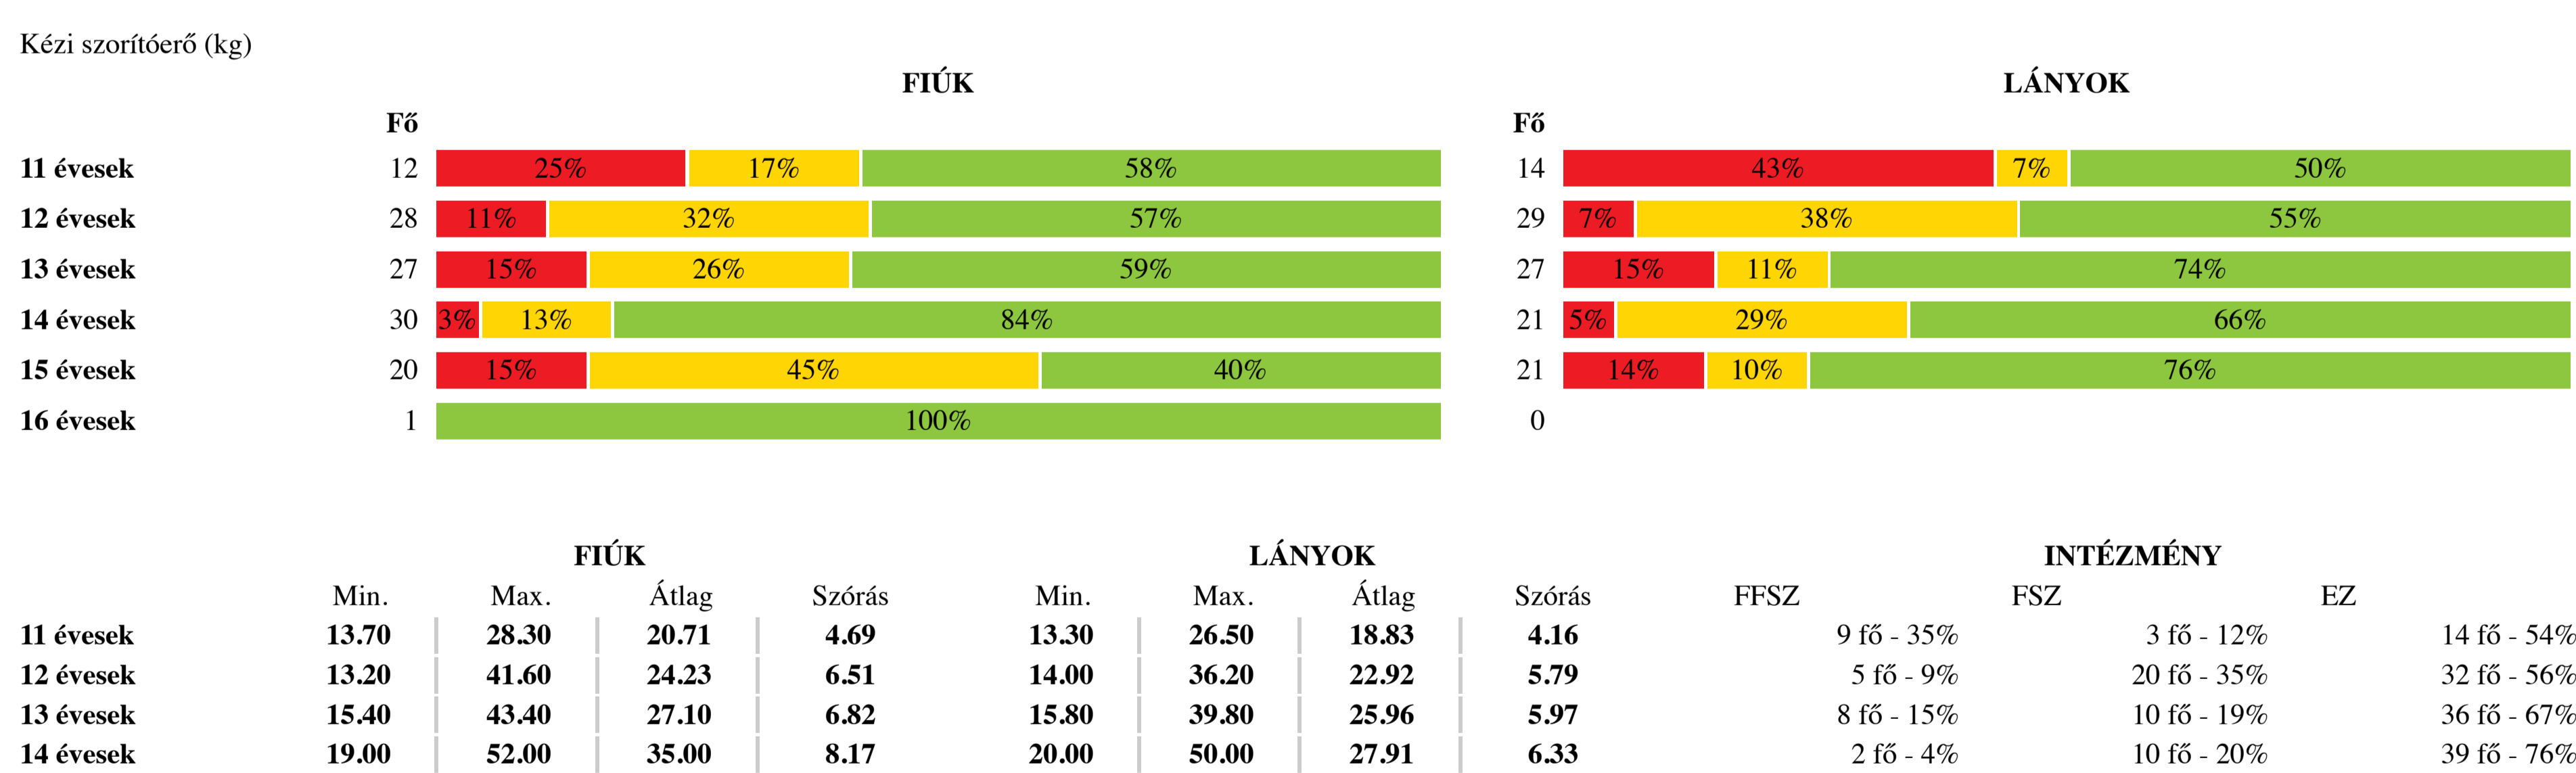

TESTÖSSZETÉTEL ÉS TÁPLÁLTSÁGI PROFIL

Testtömeg-index (BMI: kg/m²)

Testzsír százaléka (TZS %)

AEROB FITTSÉGI (ÁLLÓKÉPESSÉGI) PROFIL

Állóképességi ingafutás (VO_{2max}: ml/kg/min)

VÁZIZOMZAT FITTSÉGI PROFIL

Ütemezett hasizom (db)

Törzsemelés teszt (cm)

Ütemezett fekvőtámasz (db)

Kézi szorítóerő (kg)

Helyből távolugrás (cm)

HAJLÉKONYSÁGI PROFIL

Hajlékonyági teszt (cm)

Egészségzónák magyarázata

Fokozott fejlesztés szükséges

Fejlesztés szükséges

Egészségzóna