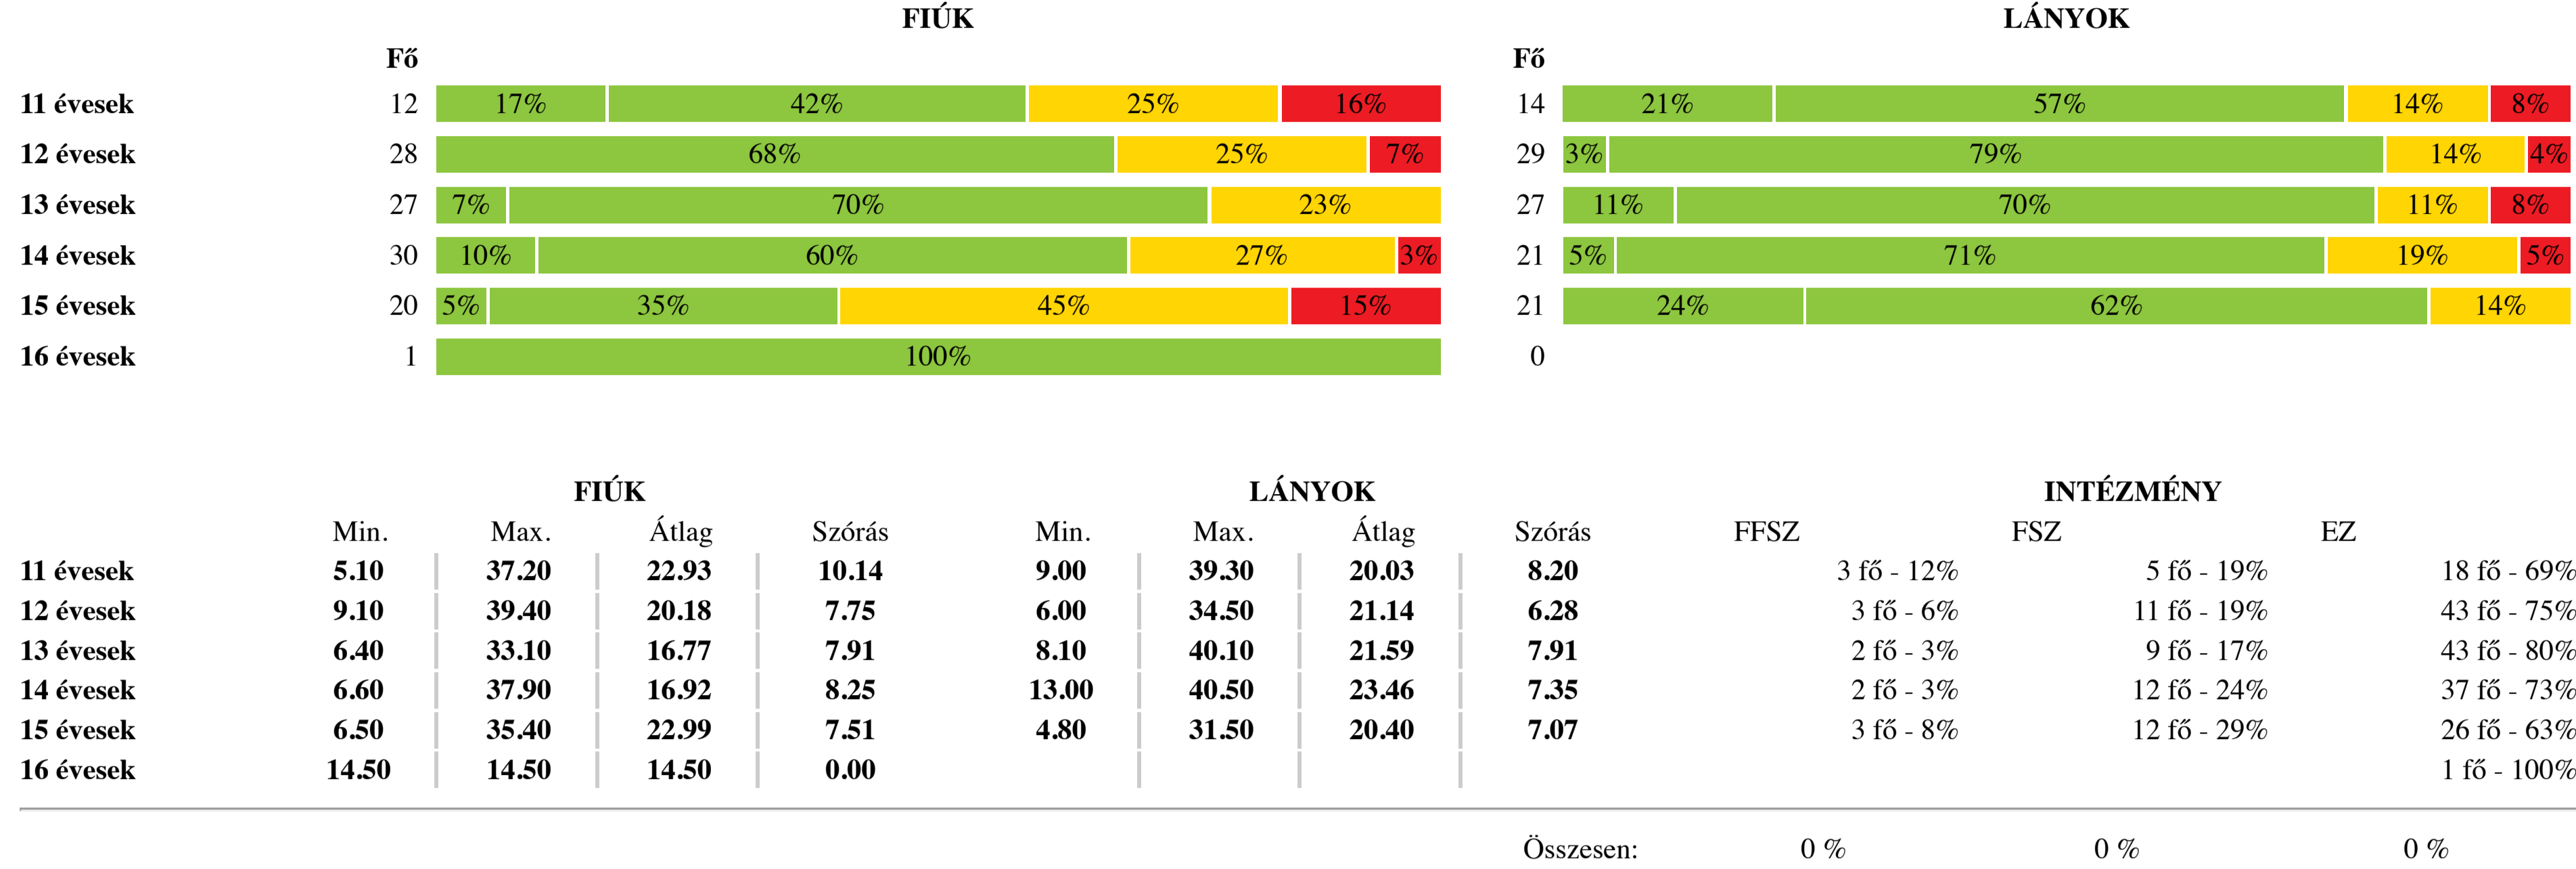

Regisztrált tanár: 23 070 fő

Regisztrált szülő: 5 541 fő

Regisztrált diák: 22 247 fő

- NETFIT®
- Riportok és statisztikák
- Médiatár
- Kapcsolat

Intézményi zónaösszesítő - Solymári Hunyadi Mátyás Német Nemzetiségi Általános Iskola, Alapfokú Művészeti Iskola
2018/2019 tanév Adatfeltöltöttségi állapot: 100,00 %
Létszám: 230 fő (fiú: 118, lány: 112) Átlagéletkor: 13

TESTÖSSZETÉTEL ÉS TÁPLÁLTSÁGI PROFIL

Testtömeg-index (BMI: kg/m²)

Testzsír százaléka (TZS %)

AEROB FITTSÉGI (ÁLLÓKÉPESSÉGI) PROFIL

Állóképességi ingafutás (VO_{2max}: ml/kg/min)

VÁZIZOMZAT FITTSÉGI PROFIL

Ütemezett hasizom (db)

Törzsemelés teszt (cm)

Ütemezett fekvőtámasz (db)

Kézi szorítóerő (kg)

Helyből távolugrás (cm)

HAJLÉKONYSÁGI PROFIL

Hajlékonyági teszt (cm)

Egészségzónák magyarázata

Fokozott fejlesztés szükséges