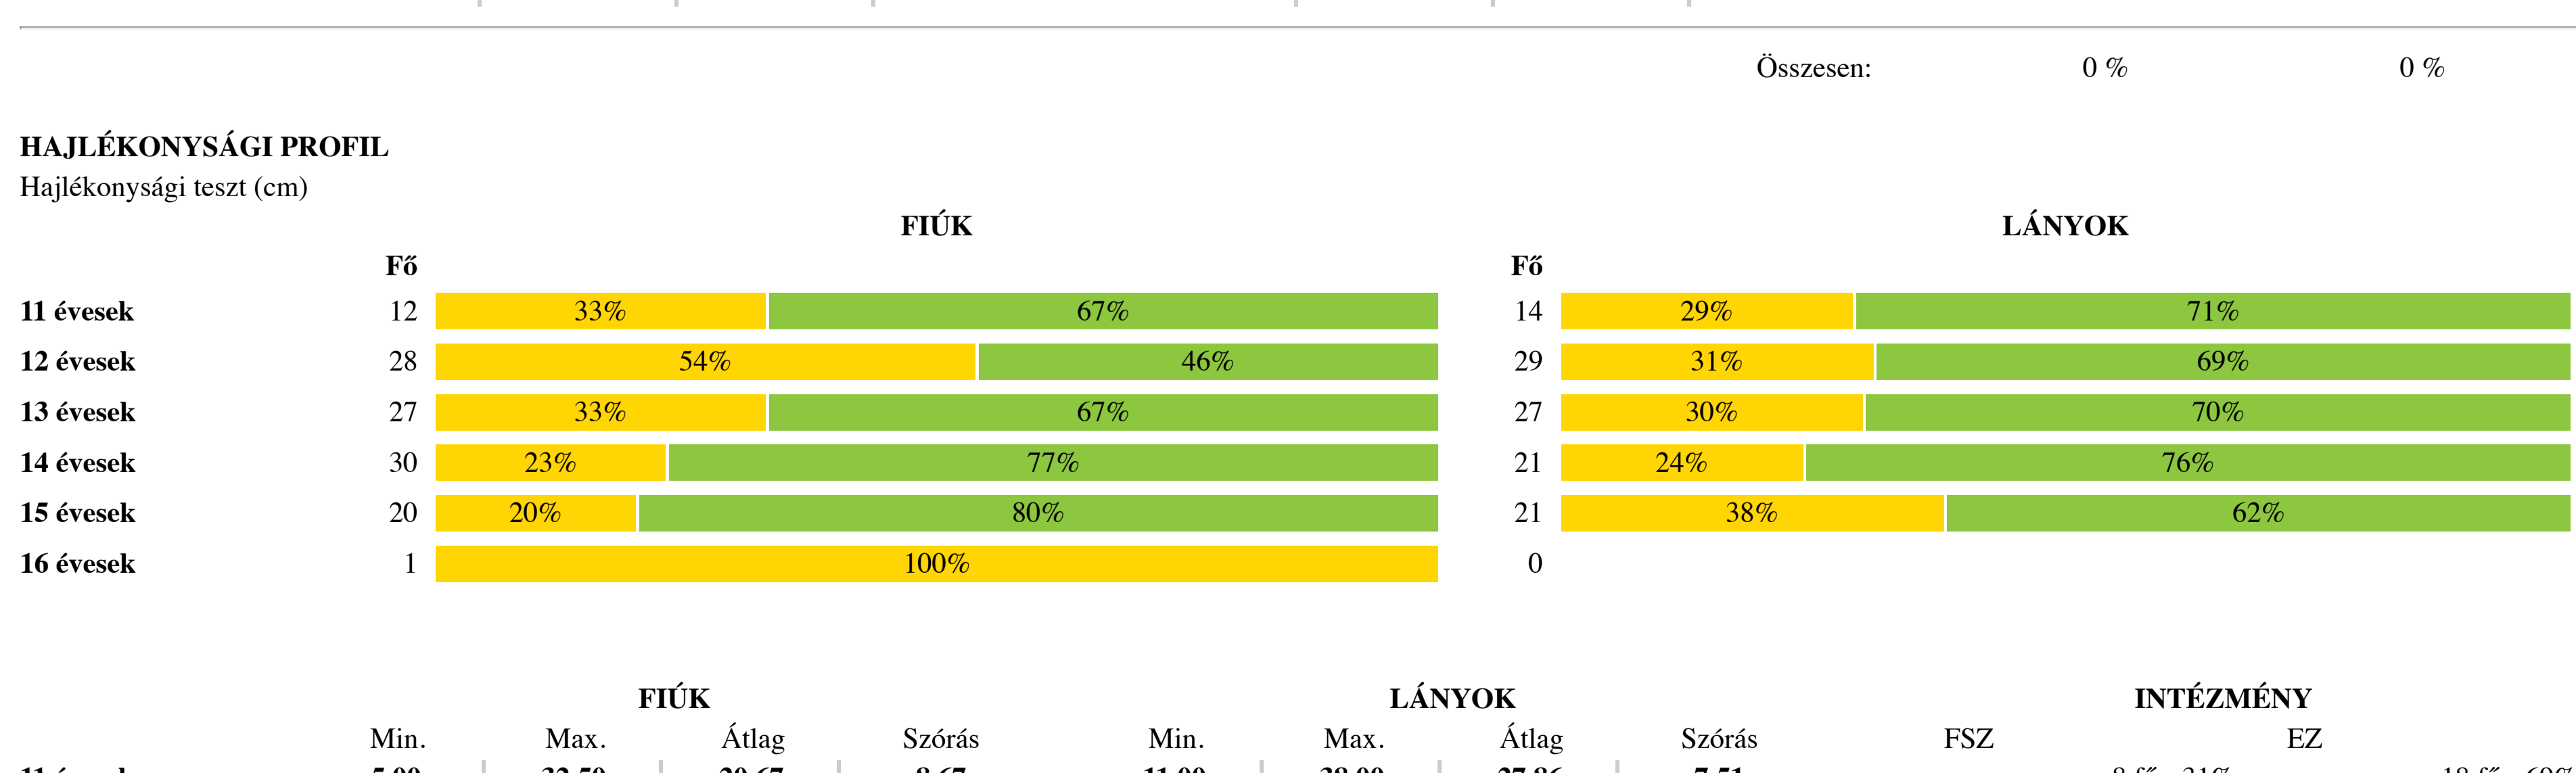

Törzsemelés teszt (cm)

Ütemezett fekvőtámasz (db)

Kézi szorítóerő (kg)

Helyből távolugrás (cm)

HAJLÉKONYSÁGI PROFIL

Hajlékonyági teszt (cm)

Egészségzónák magyarázata

Fokozott fejlesztés szükséges

Fejlesztés szükséges

Egészségzóna