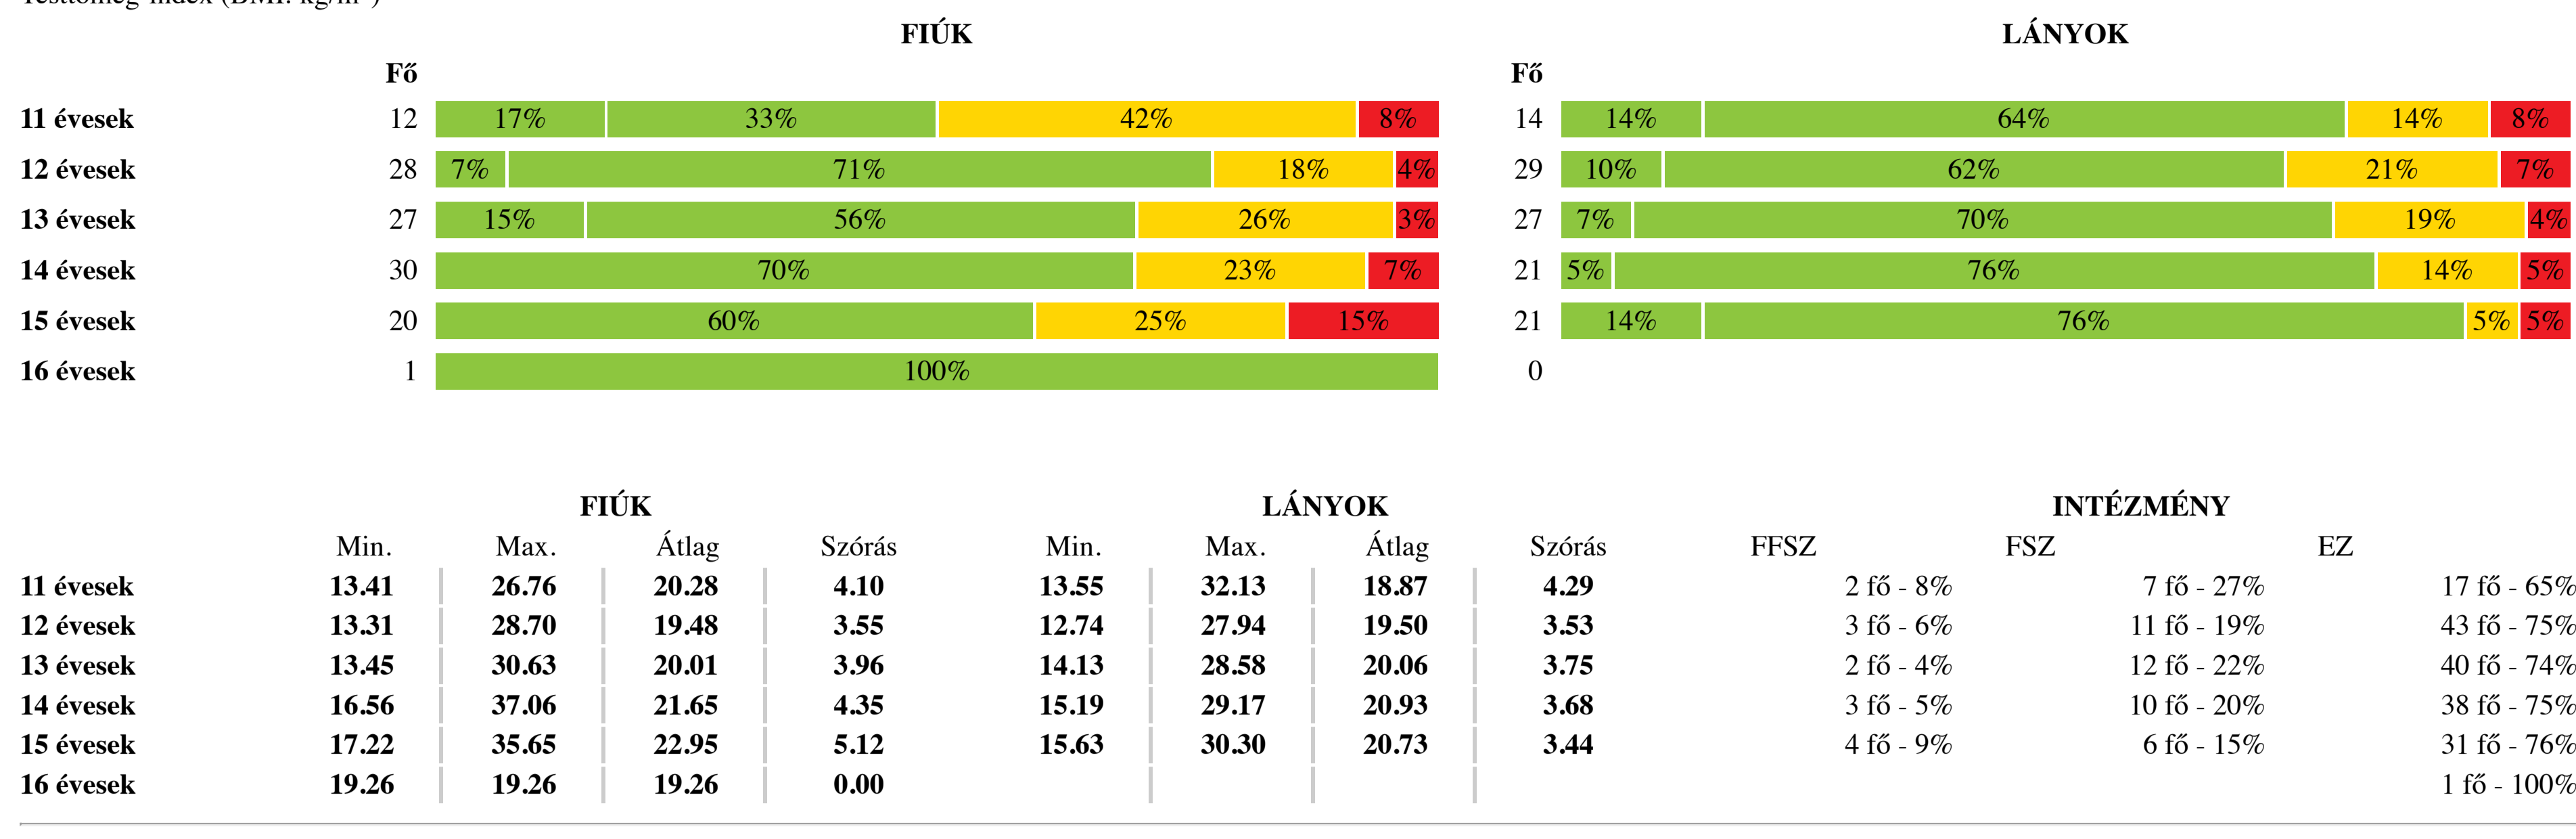

Regisztrált tanár: 23 070 fő

Regisztrált szülő: 5 541 fő

Regisztrált diák: 22 247 fő

- NETFIT®
- Riportok és statisztikák
- Médiatár
- Kapcsolat

Intézményi zónaösszesítő - Solymári Hunyadi Mátyás Német Nemzetiségi Általános Iskola, Alapfokú Művészeti Iskola
2018/2019 tanév Adatfeltöltöttségi állapot: 100,00 %
Létszám: 230 fő (fiú: 118, lány: 112) Átlagéletkor: 13

TESTÖSSZETÉTEL ÉS TÁPLÁLTSÁGI PROFIL

Testtömeg-index (BMI: kg/m²)

Testzsír százaléka (TZS %)

AEROB FITTSÉGI (ÁLLÓKÉPESSÉGI) PROFIL

Állóképességi ingafutás (VO_{2max}: ml/kg/min)

VÁZIZOMZAT FITTSÉGI PROFIL

Ütemezett hasizom (db)

Törzsemelés teszt (cm)

Ütemezett fekvőtámasz (db)

Kézi szorítóerő (kg)

Helyből távolugrás (cm)

HAJLÉKONYSÁGI PROFIL

Hajlékonyági teszt (cm)

Egészségzónák magyarázata

Fokozott fejlesztés szükséges

Fejlesztés szükséges

Egészségzóna