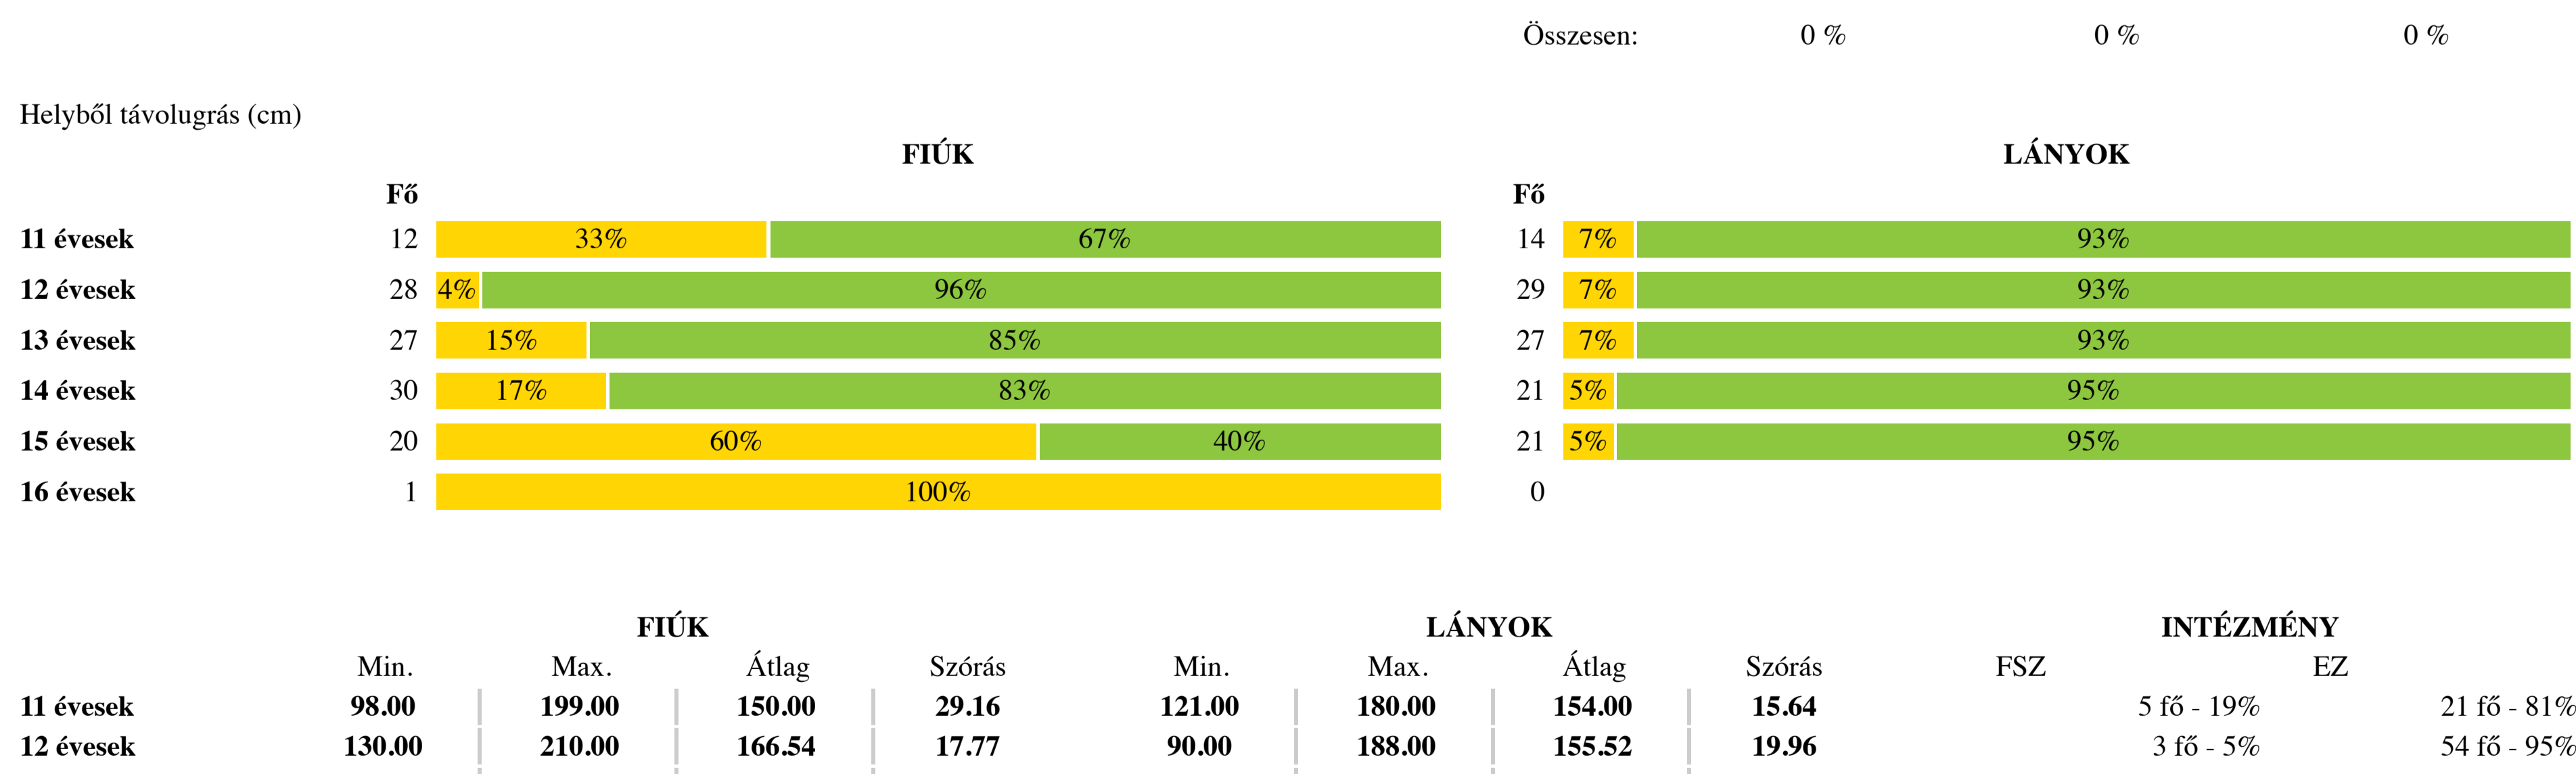

Törzsemelés teszt (cm)

Ütemezett fekvőtámasz (db)

Kézi szorítóerő (kg)

Helyből távolugrás (cm)

HAJLÉKONYSÁGI PROFIL

Hajlékonyági teszt (cm)

Egészségzónák magyarázata

Fokozott fejlesztés szükséges

Fejlesztés szükséges

Egészségzóna