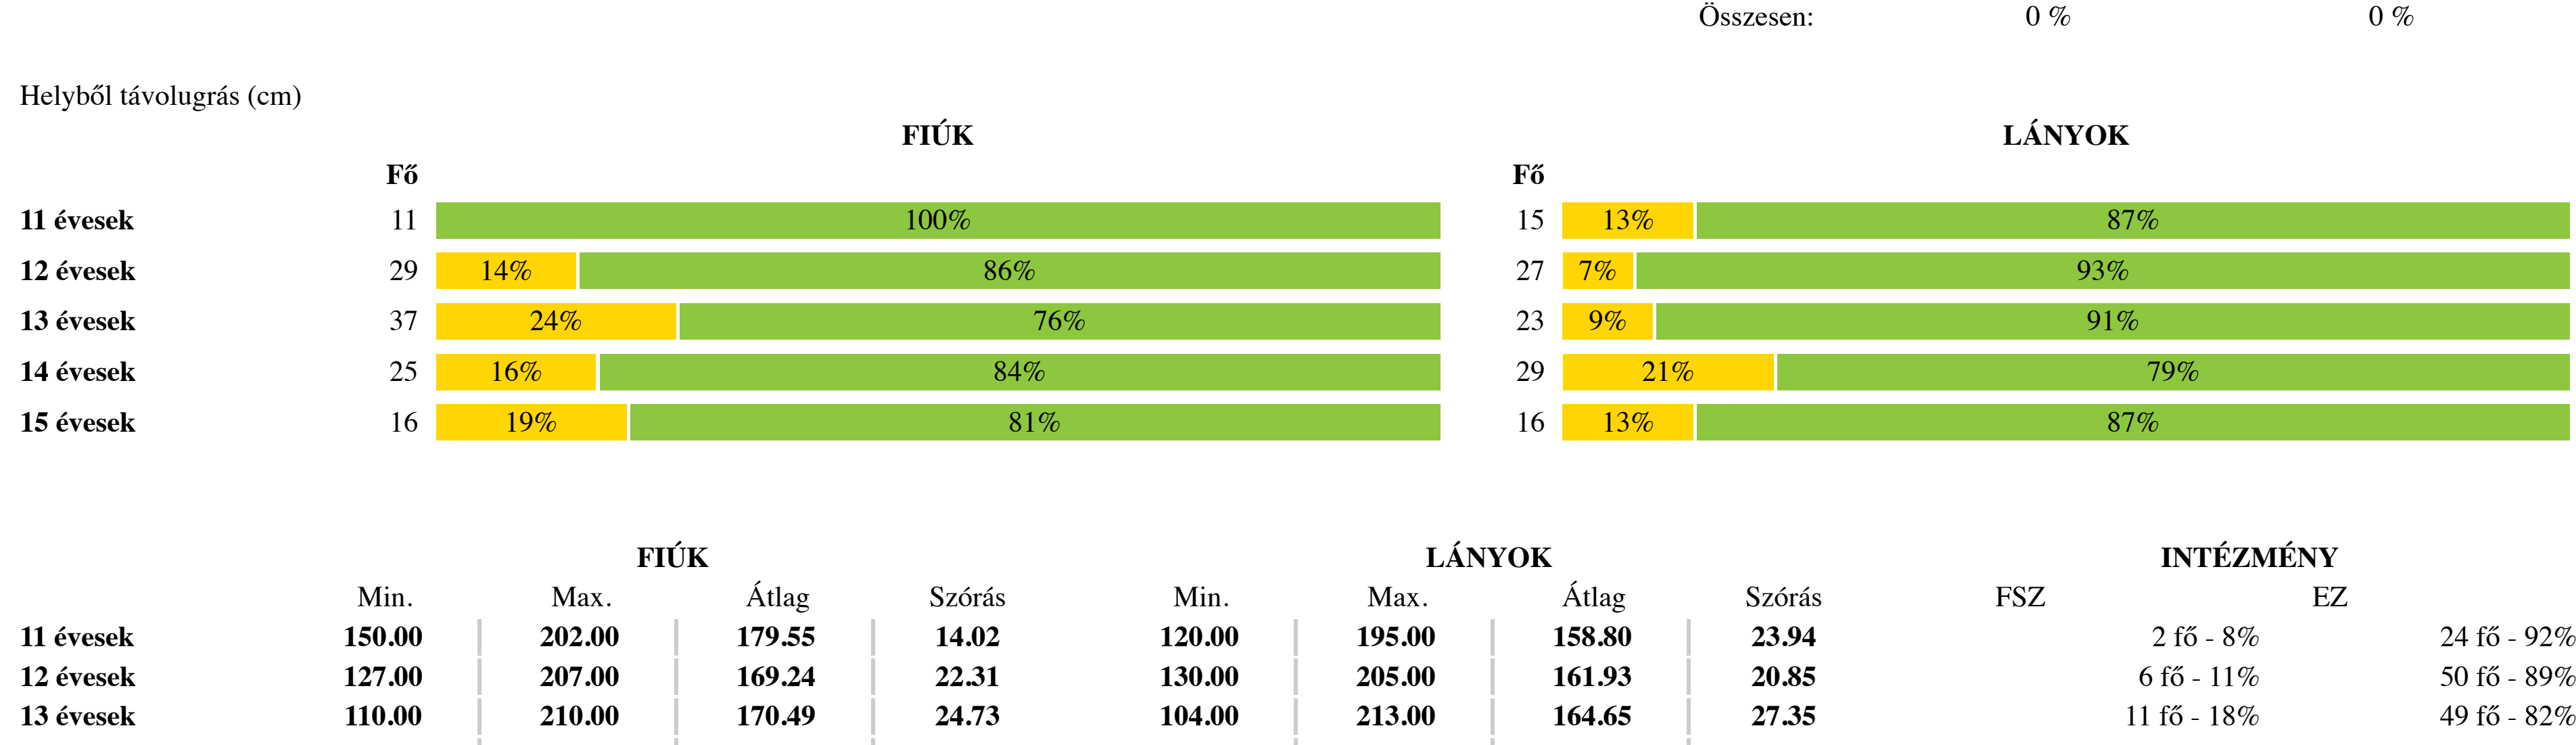

Törzsemelés teszt (cm)

Ütemezett fekvőtámasz (db)

Kézi szorítóerő (kg)

Helyből távolugrás (cm)

HAJLÉKNYISÁGI PROFIL

Hajlékonyági teszt (cm)

Egészségzónák magyarázata

Fokozott fejlesztés szükséges

Fejlesztés szükséges

Egészségzóna