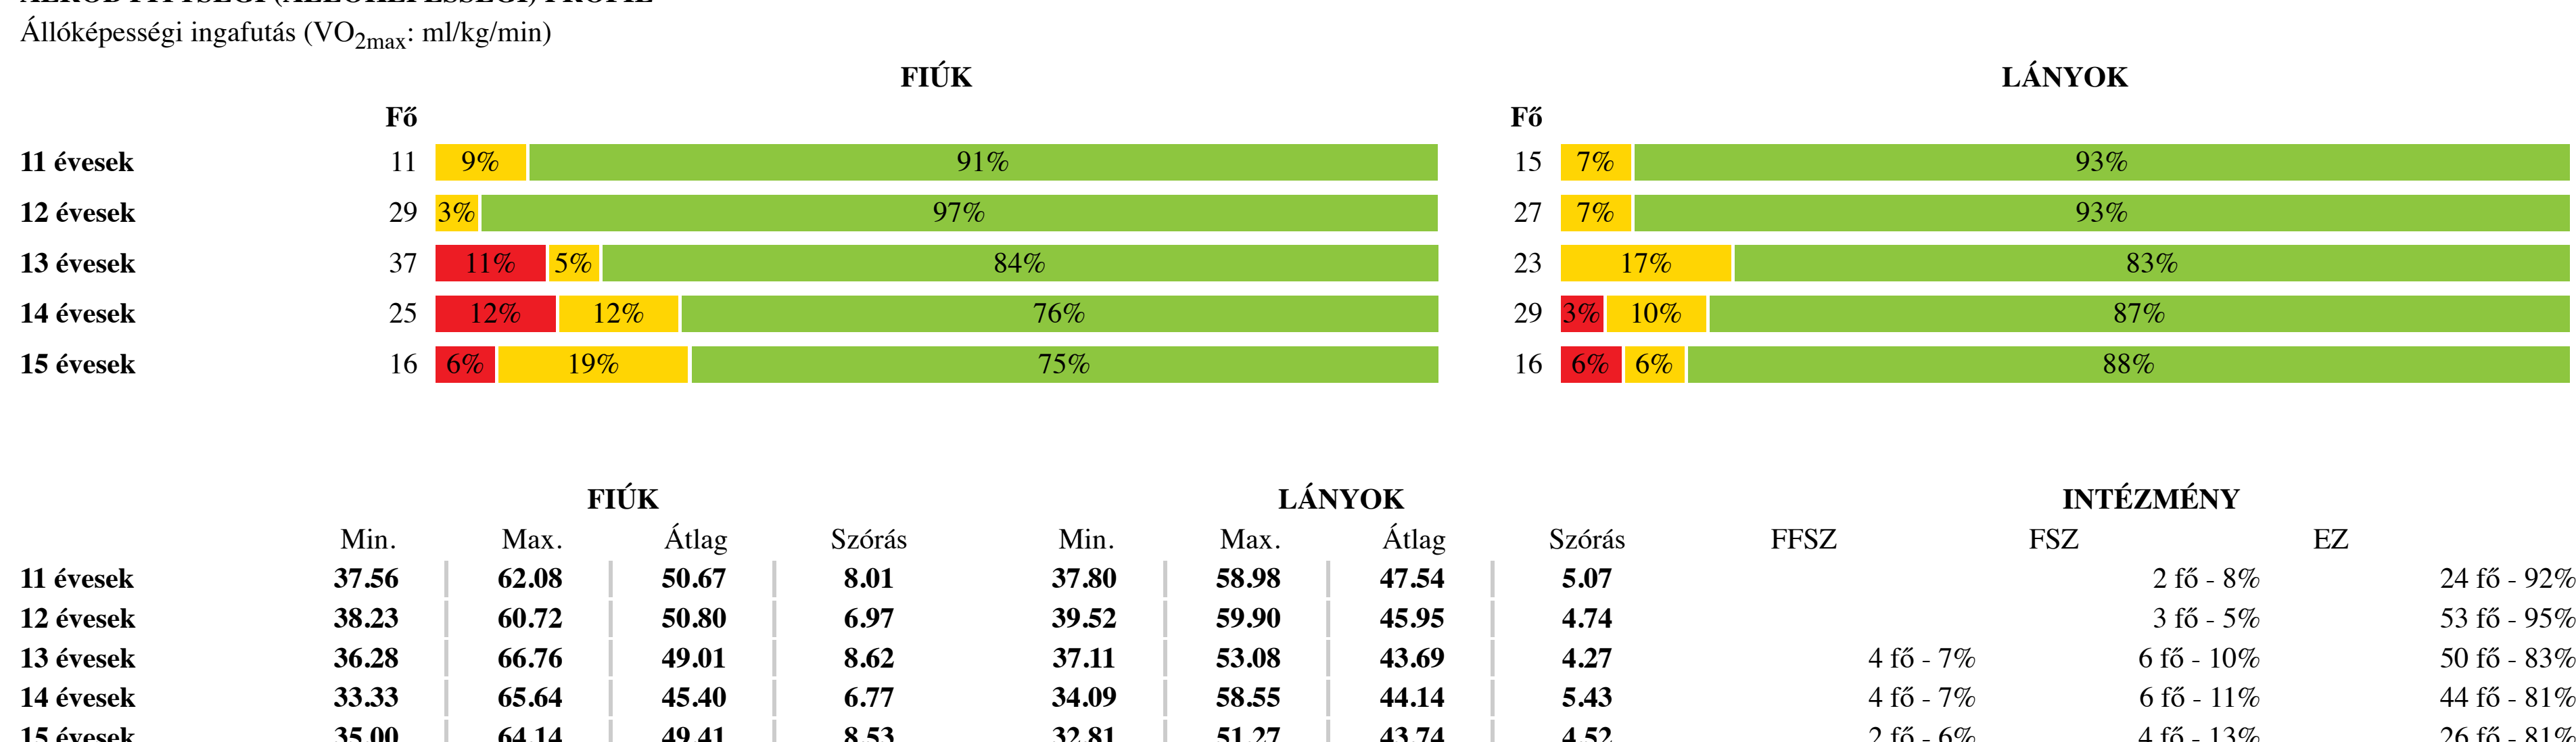

TESTÖSSZETÉTEL ÉS TÁPLÁLTSÁGI PROFIL

Testtömeg-index (BMI: kg/m²)

Testzsír százalék (TZS %)

AEROB FITTSÉGI (ÁLLÓKÉPESSÉGI) PROFIL

Állóképességi ingafutás (VO_{2max}: ml/kg/min)

VÁZIZOMZAT FITTSÉGI PROFIL

Ütemezett hasizom (db)

Törzsemelés teszt (cm)

Ütemezett fekvőtámasz (db)

Kézi szorítóerő (kg)

Helyből távolugrás (cm)

HAJLÉKNYISÁGI PROFIL

Hajlékonyági teszt (cm)

Egészségzónák magyarázata

Fokozott fejlesztés szükséges

Fejlesztés szükséges

Egészségzóna