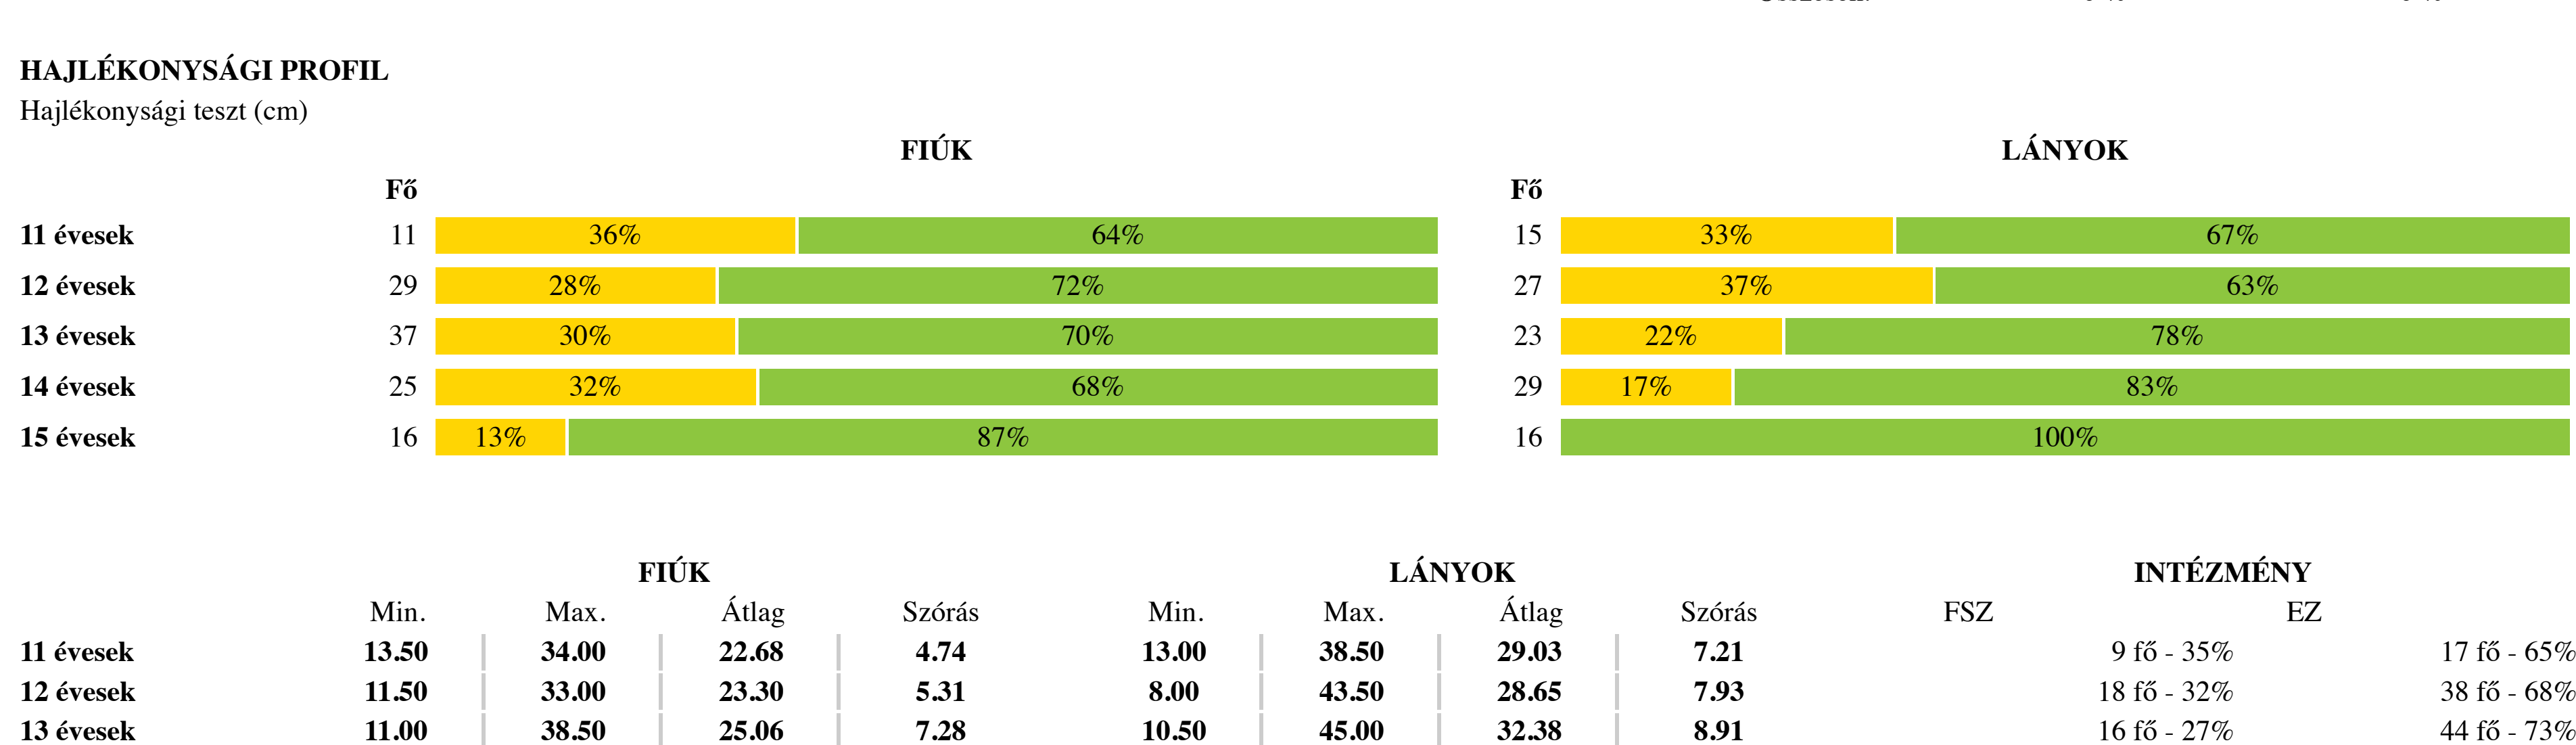

Törzsemelés teszt (cm)

Ütemezett fekvőtámasz (db)

Kézi szorítóerő (kg)

Helyből távolugrás (cm)

HAJLÉKNYISÁGI PROFIL

Hajlékonyági teszt (cm)

Egészségzónák magyarázata

Fokozott fejlesztés szükséges

Fejlesztés szükséges

Egészségzóna