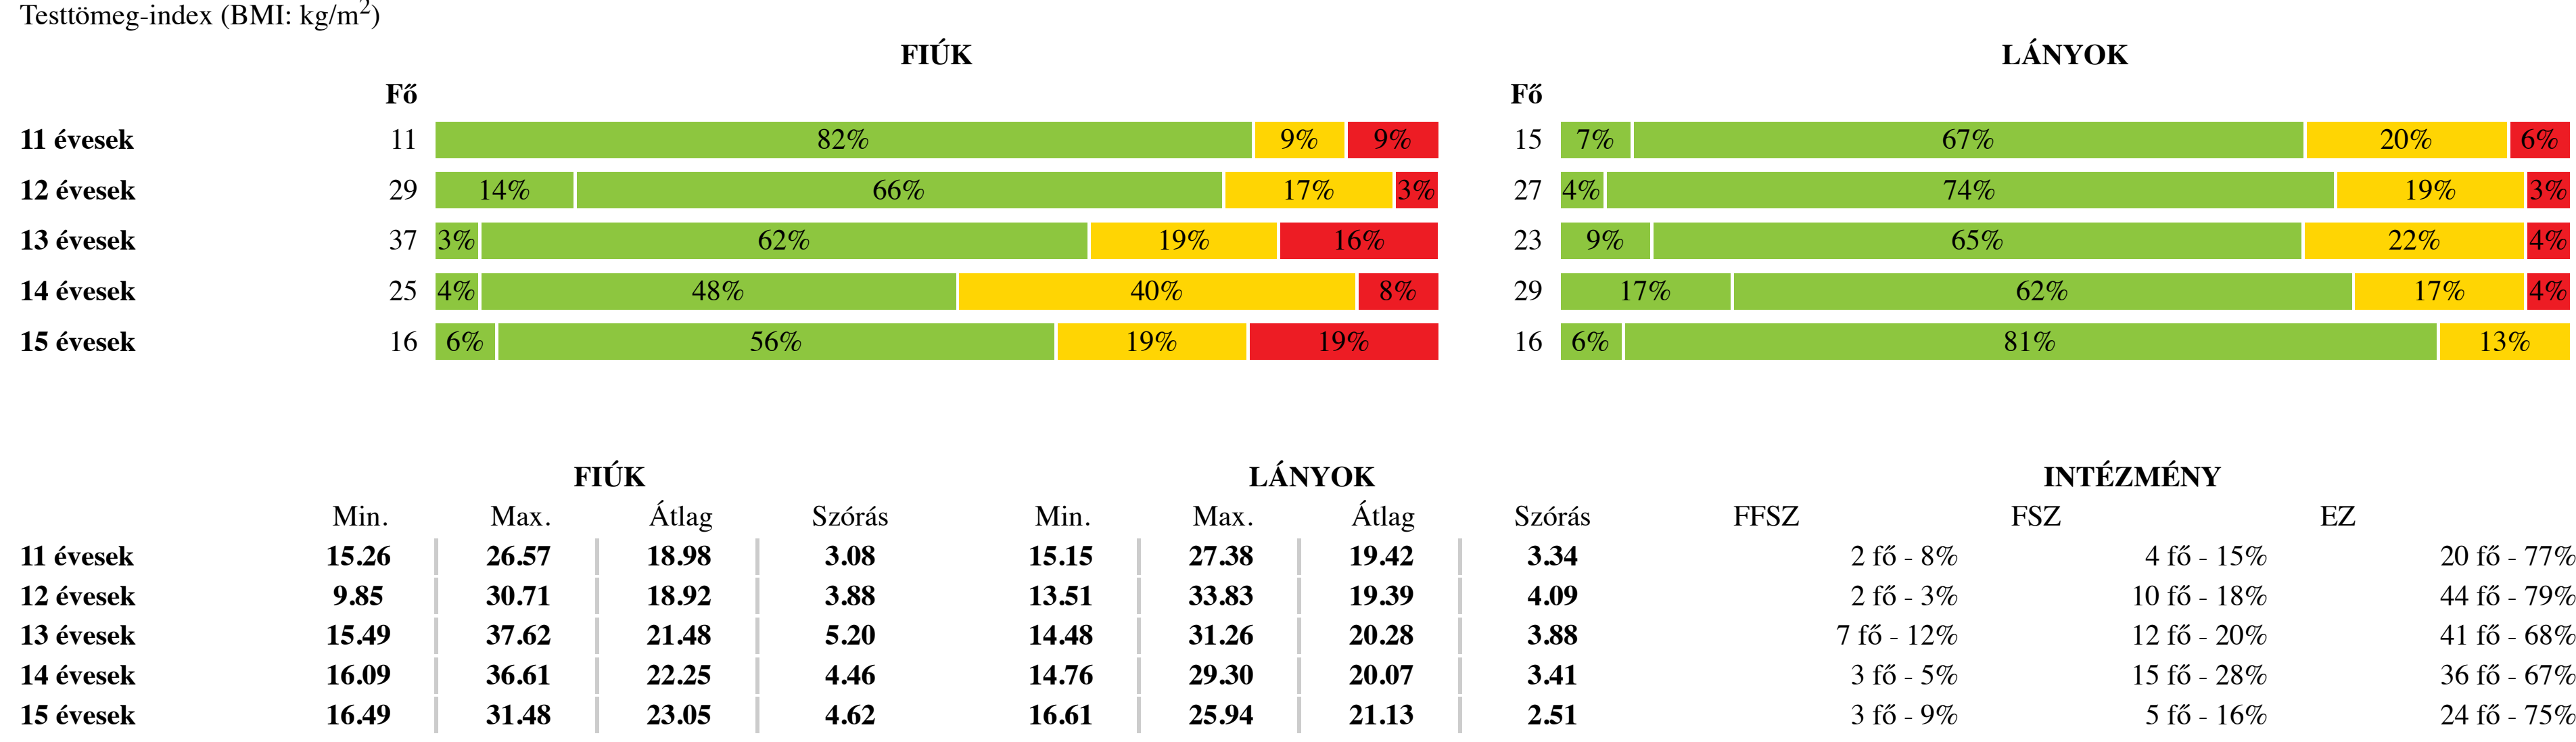

Regisztrált tanár: 23 070 fő

Regisztrált szülő: 5 541 fő

Regisztrált diák: 22 247 fő

- NETFIT®
- Riportok és statisztikák
- Médiatár
- Kapcsolat

Intézményi zónaösszesítő - Solymári Hunyadi Mátyás Német Nemzetiségi Általános Iskola, Alapfokú Művészeti Iskola
2017/2018 tanév
Adatfeltöltöttségi állapot: 100,00 %
Létszám: 229 fő (fiú: 118, lány: 111)
Átlagéletkor: 13

TESTÖSSZETÉTEL ÉS TÁPLÁLTSÁGI PROFIL

Testtömeg-index (BMI: kg/m²)

Testzsír százalék (TZS %)

AEROB FITTSÉGI (ÁLLÓKÉPESSÉGI) PROFIL

Állóképességi ingafutás (VO_{2max}: ml/kg/min)

VÁZIZOMZAT FITTSÉGI PROFIL

Ütemezett hasizom (db)

Törzsemelés teszt (cm)

Ütemezett fekvőtámasz (db)

Kézi szorítóerő (kg)

Helyből távolugrás (cm)

HAJLÉKNYISÁGI PROFIL

Hajlékonyági teszt (cm)

Egészségzónák magyarázata

Fokozott fejlesztés szükséges