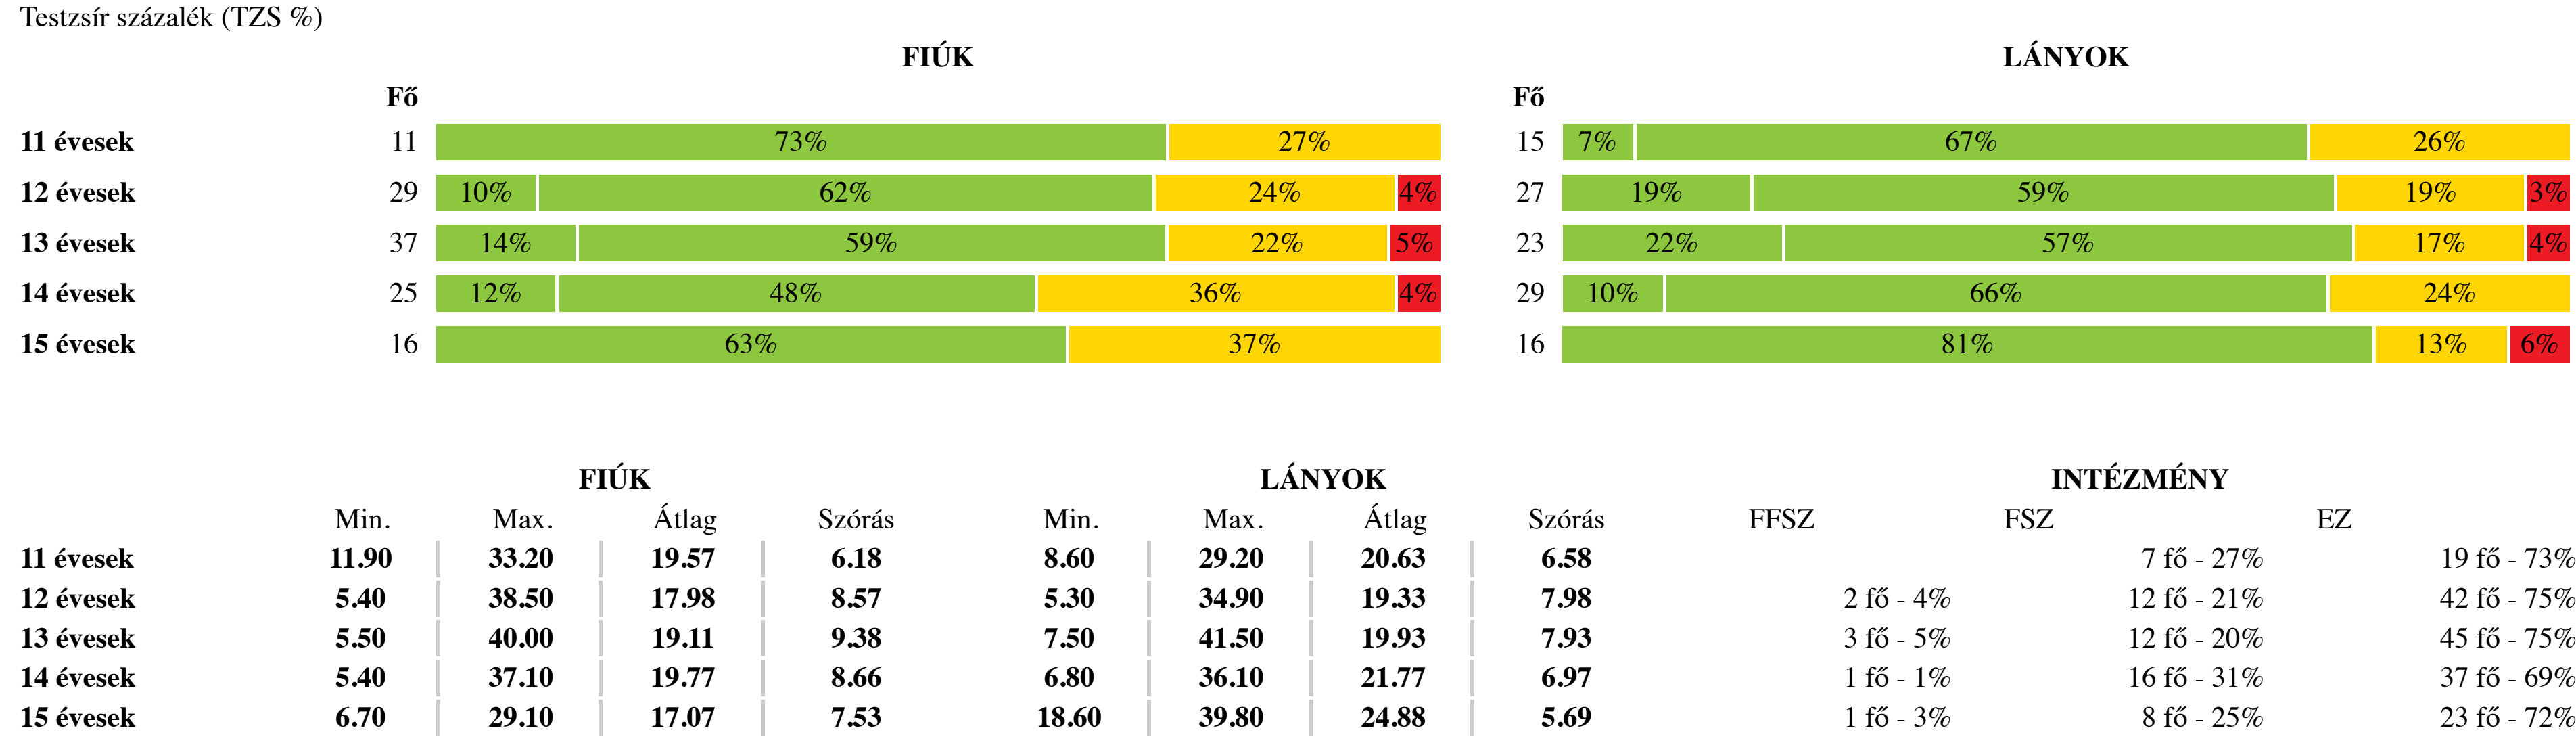

Regisztrált tanár: 23 070 fő

Regisztrált szülő: 5 541 fő

Regisztrált diák: 22 247 fő

- NETFIT®
- Riportok és statisztikák
- Médiatár
- Kapcsolat

Intézményi zónaösszesítő - Solymári Hunyadi Mátyás Német Nemzetiségi Általános Iskola, Alapfokú Művészeti Iskola
2017/2018 tanév
Adatfeltöltöttségi állapot: 100,00 %
Létszám: 229 fő (fiú: 118, lány: 111)
Átlagéletkor: 13

TESTÖSSZETÉTEL ÉS TÁPLÁLTSÁGI PROFIL

Testtömeg-index (BMI: kg/m²)

Testzsír százalék (TZS %)

AEROB FITTSÉGI (ÁLLÓKÉPESSÉGI) PROFIL

Állóképességi ingafutás (VO_{2max}: ml/kg/min)

VÁZIZOMZAT FITTSÉGI PROFIL

Ütemezett hasizom (db)

Törzsemelés teszt (cm)

Ütemezett fekvőtámasz (db)

Kézi szorítóerő (kg)

Helyből távolugrás (cm)

HAJLÉKNYISÁGI PROFIL

Hajlékonyági teszt (cm)

Egészségzónák magyarázata

Fokozott fejlesztés szükséges