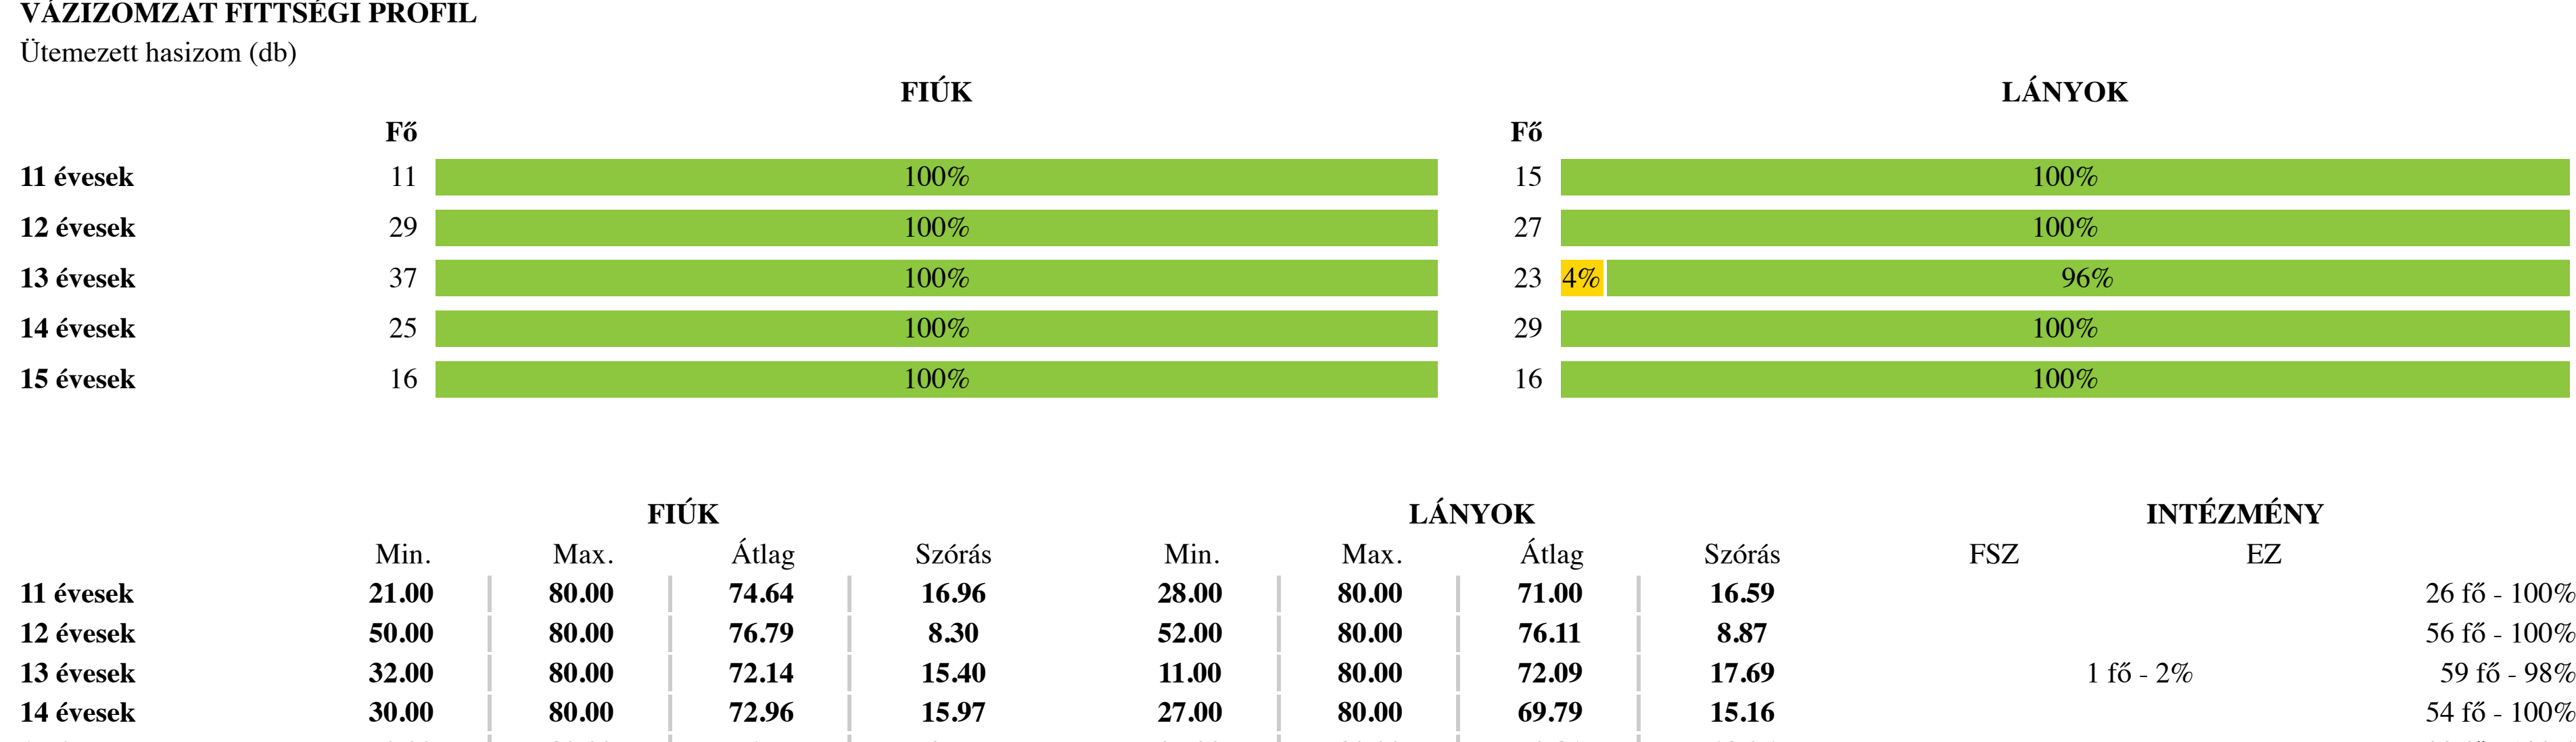

TESTÖSSZETÉTEL ÉS TÁPLÁLTSÁGI PROFIL

Testtömeg-index (BMI: kg/m²)

Testzsír százalék (TZS %)

AEROB FITTSÉGI (ÁLLÓKÉPESSÉGI) PROFIL

Állóképességi ingafutás (VO_{2max}: ml/kg/min)

VÁZIZOMZAT FITTSÉGI PROFIL

Ütemezett hasizom (db)

Törzsemelés teszt (cm)

Ütemezett fekvőtámasz (db)

Kézi szorítóerő (kg)

Helyből távolugrás (cm)

HAJLÉKNYISÁGI PROFIL

Hajlékonyági teszt (cm)

Egészségzónák magyarázata

Fokozott fejlesztés szükséges