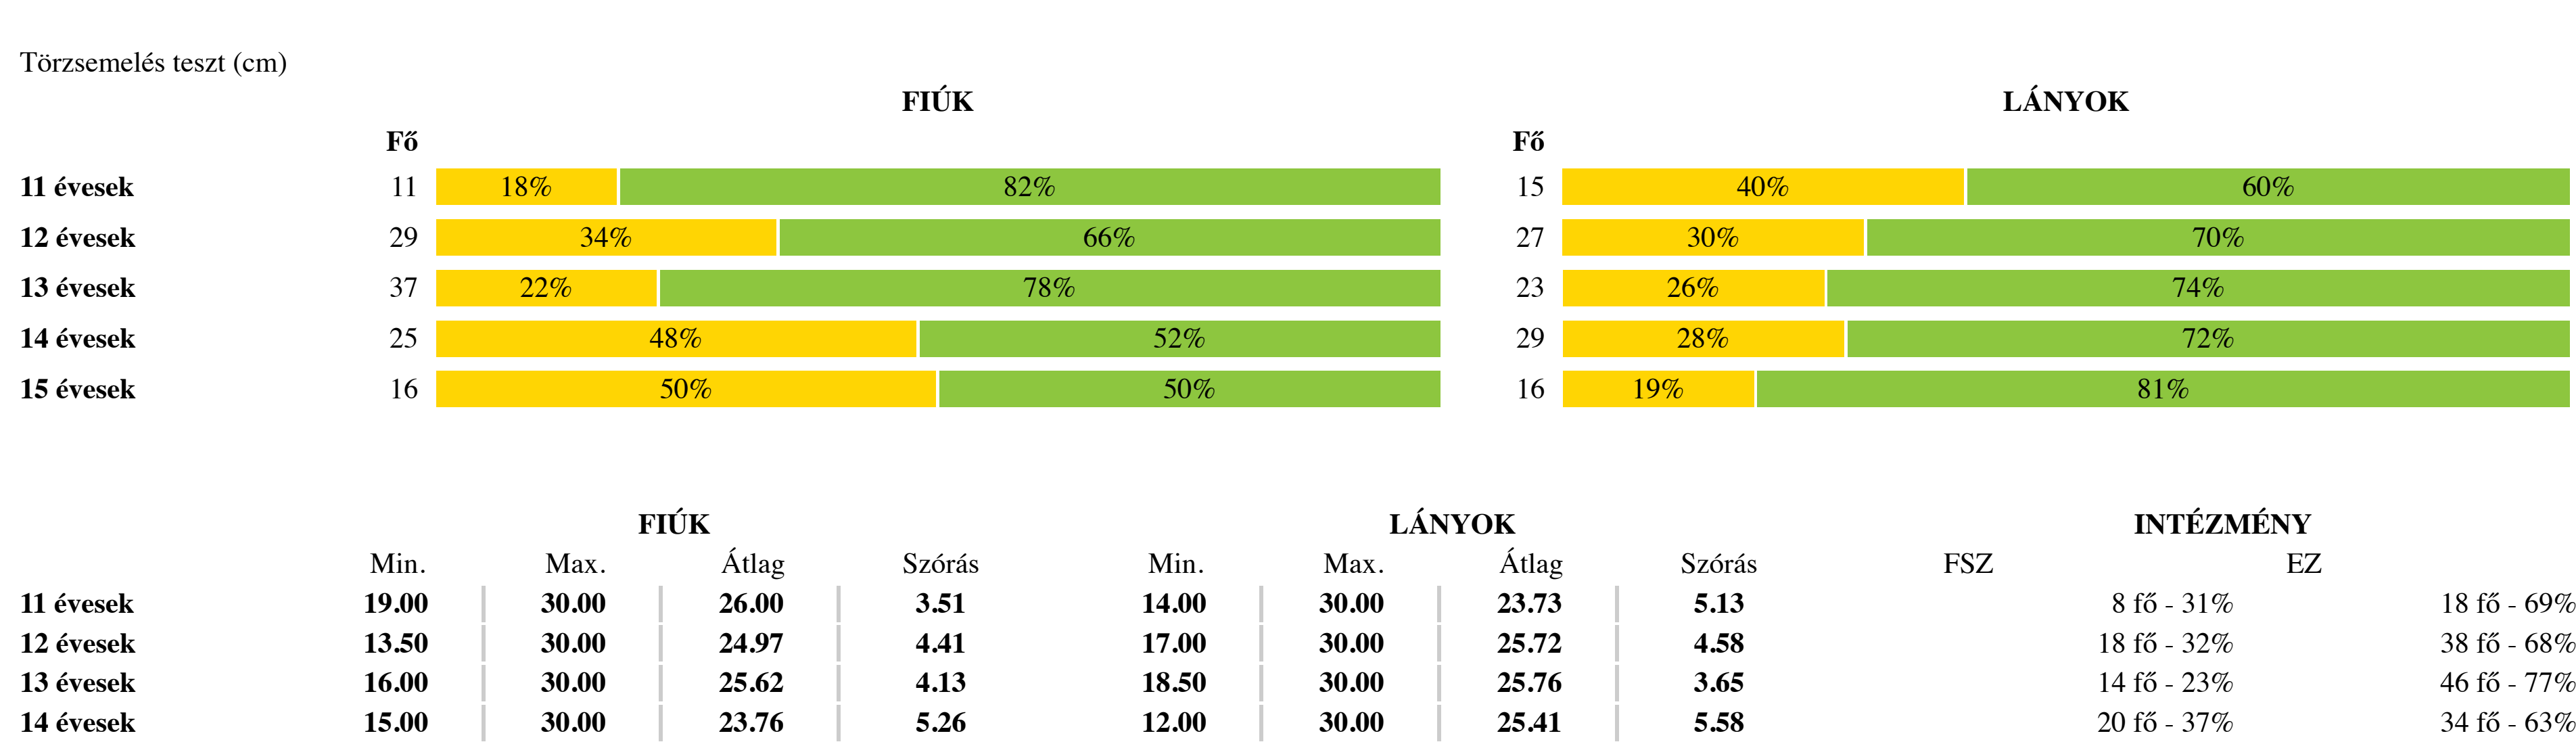

TESTÖSSZETÉTEL ÉS TÁPLÁLTSÁGI PROFIL

Testtömeg-index (BMI: kg/m²)

Testzsír százalék (TZS %)

AEROB FITTSÉGI (ÁLLÓKÉPESSÉGI) PROFIL

Állóképességi ingafutás (VO_{2max}: ml/kg/min)

VÁZIZOMZAT FITTSÉGI PROFIL

Ütemezett hasizom (db)

Törzsemelés teszt (cm)

Ütemezett fekvőtámasz (db)

Kézi szorítóerő (kg)

Helyből távolugrás (cm)

HAJLÉKNYISÁGI PROFIL

Hajlékonyági teszt (cm)

Egészségzónák magyarázata

Fokozott fejlesztés szükséges