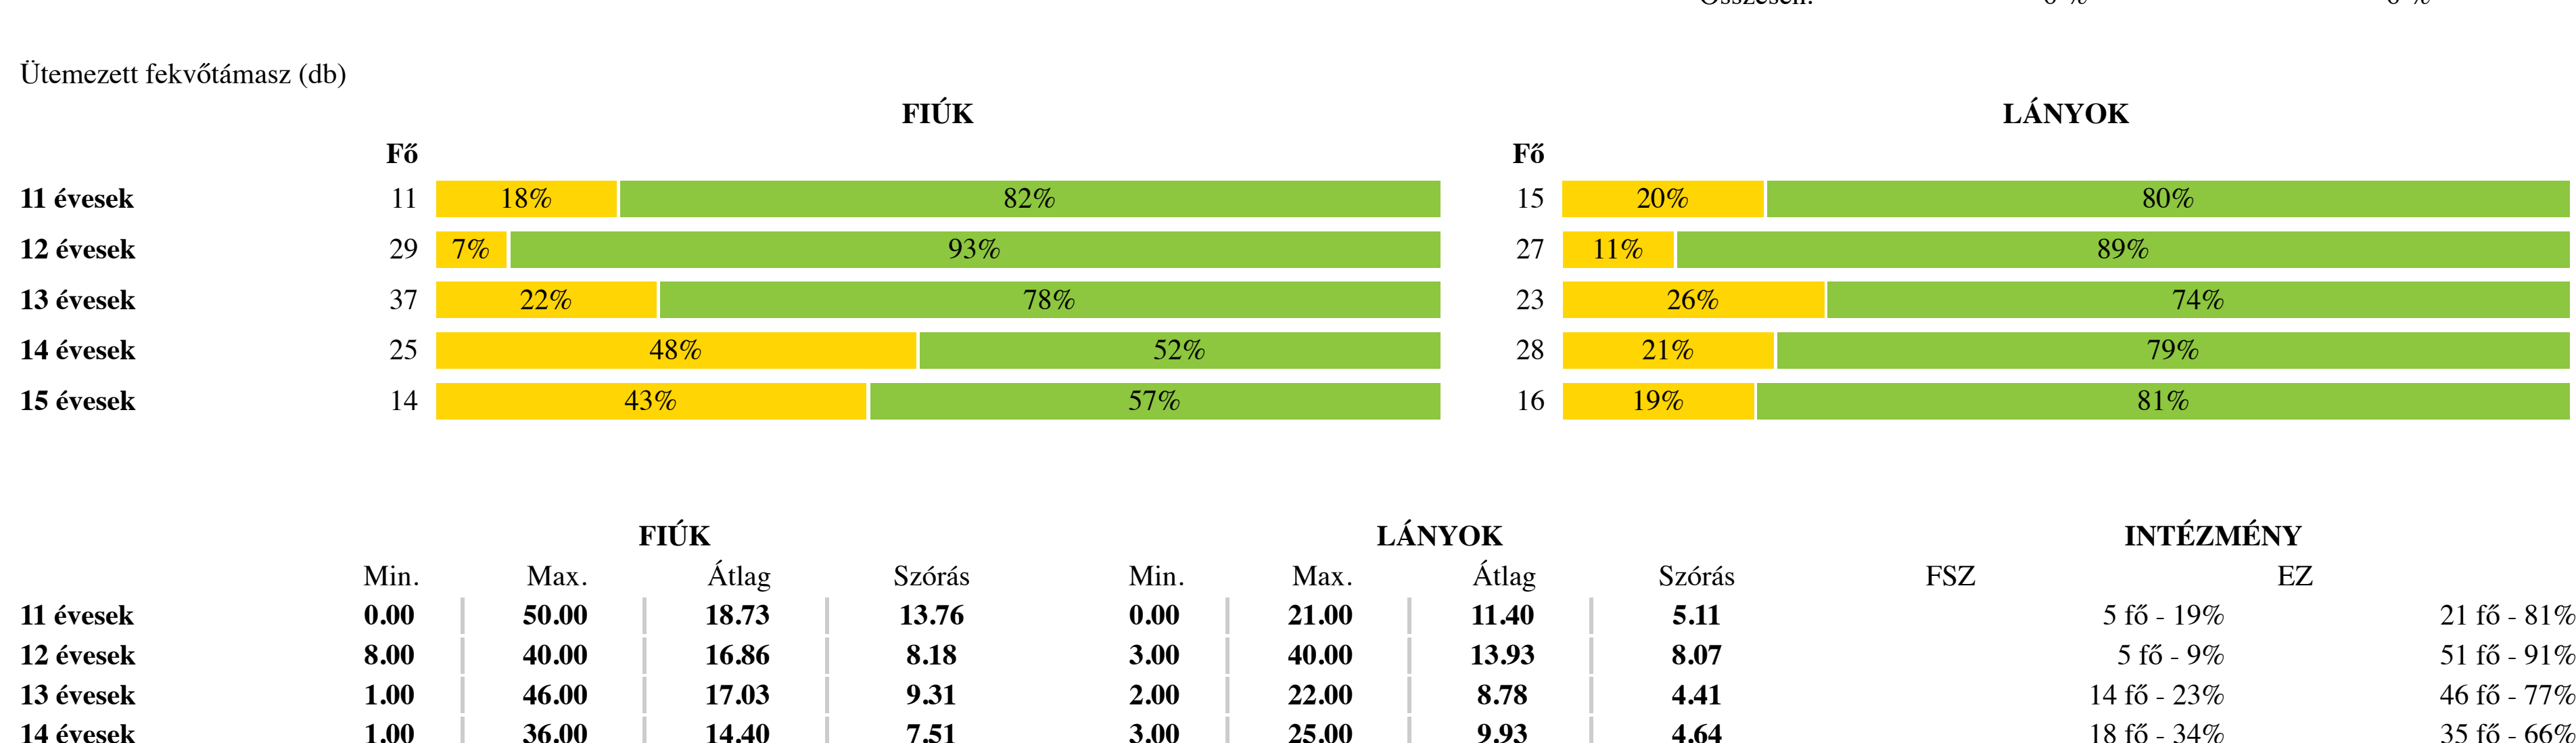

TESTÖSSZETÉTEL ÉS TÁPLÁLTSÁGI PROFIL

Testtömeg-index (BMI: kg/m²)

Testzsír százalék (TZS %)

AEROB FITTSÉGI (ÁLLÓKÉPESSÉGI) PROFIL

Állóképességi ingafutás (VO_{2max}: ml/kg/min)

VÁZIZOMZAT FITTSÉGI PROFIL

Ütemezett hasizom (db)

Törzsemelés teszt (cm)

Ütemezett fekvőtámasz (db)

Kézi szorítóerő (kg)

Helyből távolugrás (cm)

HAJLÉKNYISÁGI PROFIL

Hajlékonyági teszt (cm)

Egészségzónák magyarázata

Fokozott fejlesztés szükséges

Fejlesztés szükséges

Egészségzóna