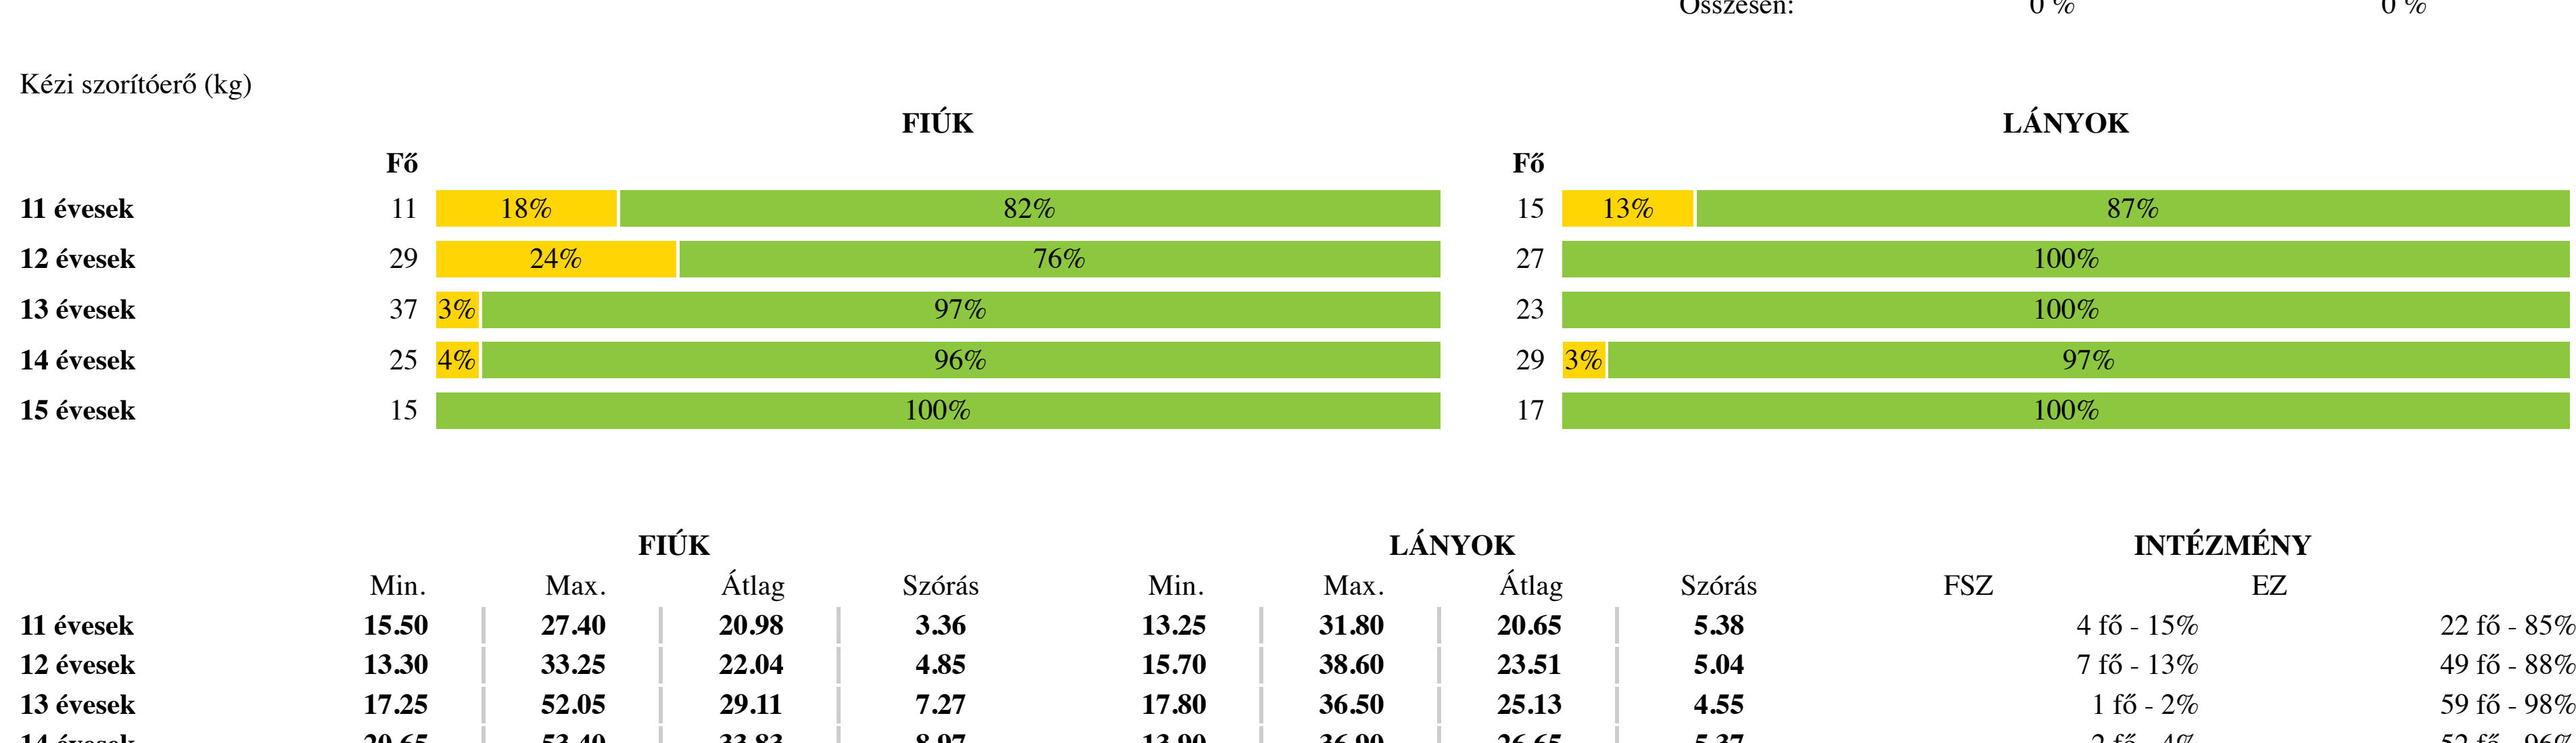

TESTÖSSZETÉTEL ÉS TÁPLÁLTSÁGI PROFIL

Testtömeg-index (BMI: kg/m²)

Testzsír százalék (TZS %)

AEROB FITTSÉGI (ÁLLÓKÉPESSÉGI) PROFIL

Állóképességi ingafutás (VO_{2max}: ml/kg/min)

VÁZIZOMZAT FITTSÉGI PROFIL

Ütemezett hasizom (db)

Törzsemelés teszt (cm)

Ütemezett fekvőtámasz (db)

Kézi szorítóerő (kg)

Helyből távolugrás (cm)

HAJLÉKNYISÁGI PROFIL

Hajlékonyági teszt (cm)

Egészségzónák magyarázata

Fokozott fejlesztés szükséges